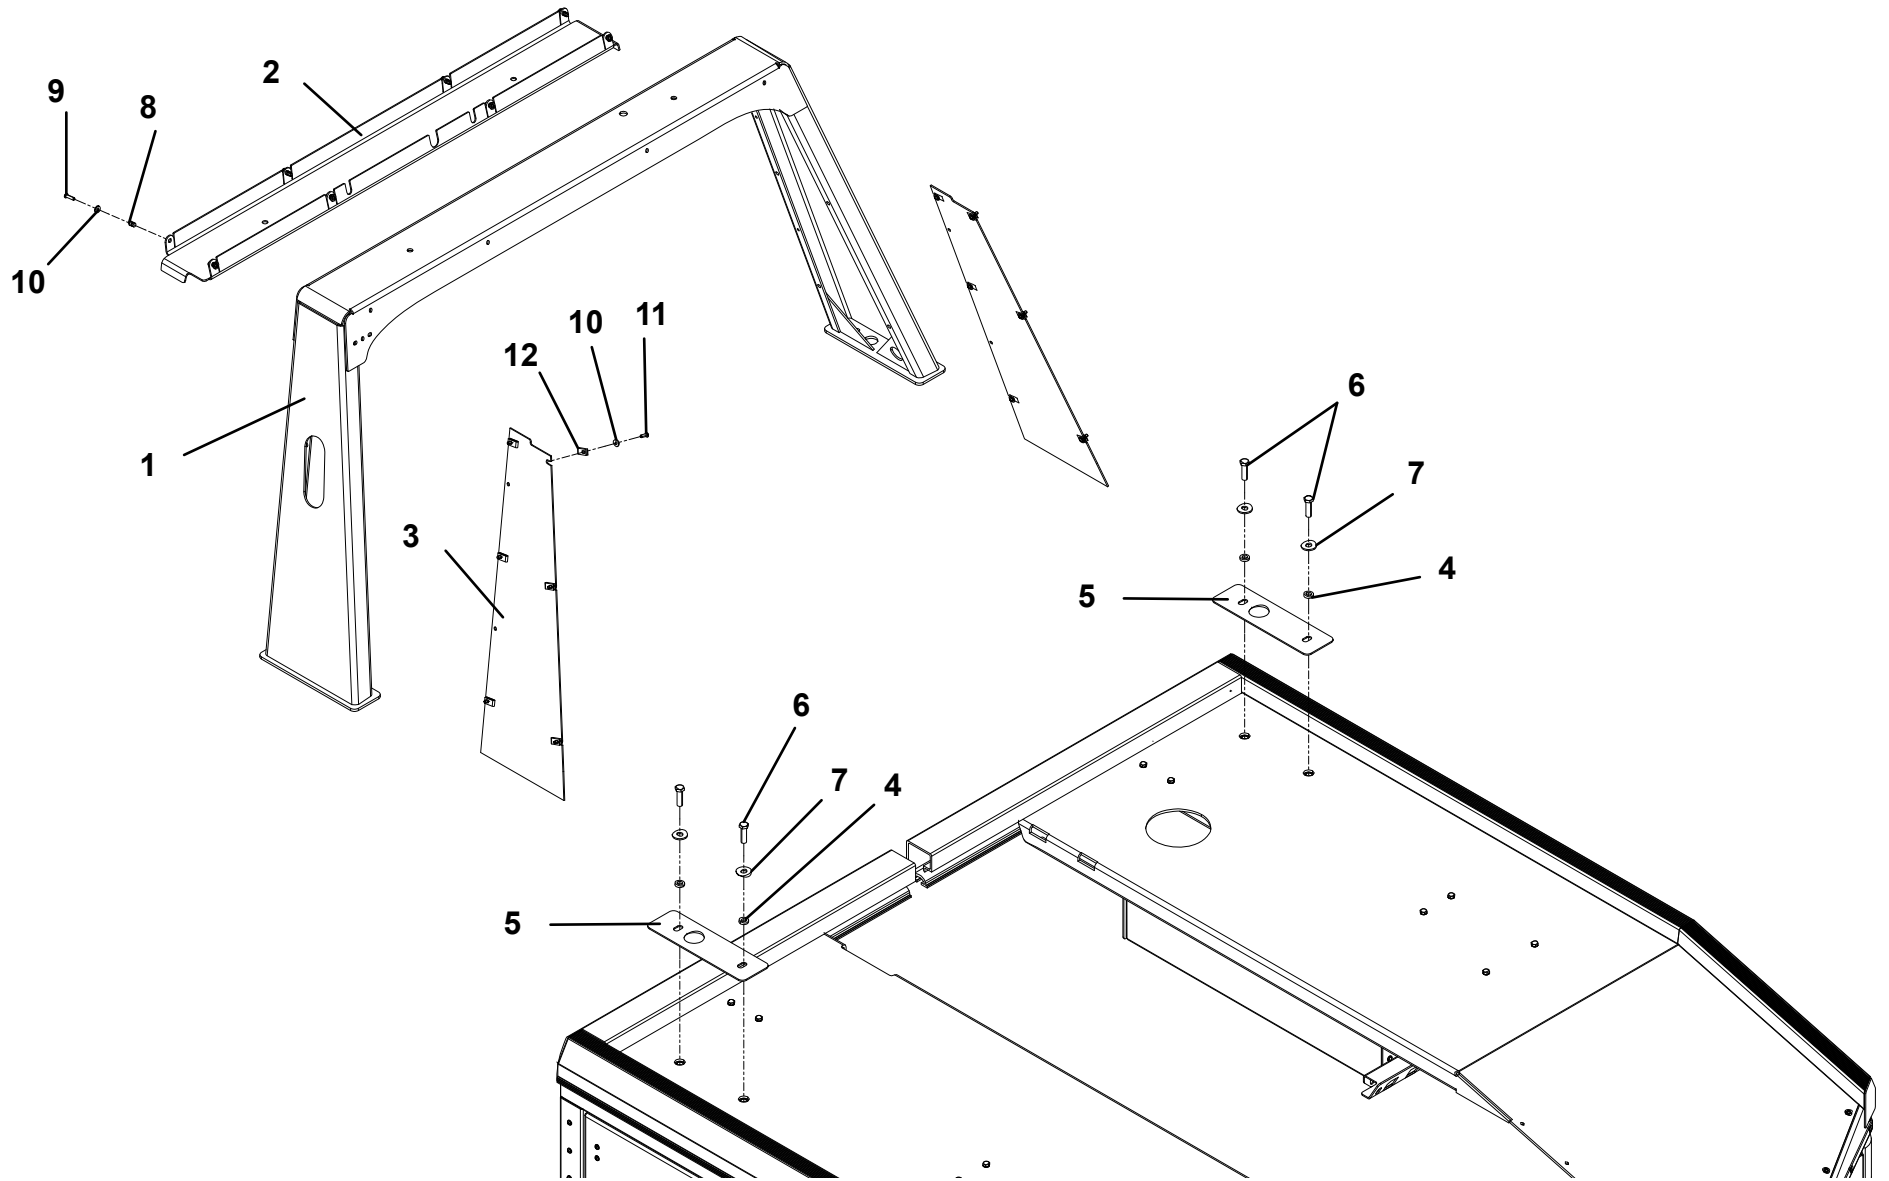

LIGHT PYLON INSTALLATION 37"

ITEM	PART NO.	DESCRIPTION	QTY
1	3509570103	Light Pylon	1
2	4263000689	Channel	1
3	4706005002	Plate	2
4	7949000058	Washer, 0.53" ID	4
5	7796000101	Gasket	2
6	7115181450	Capscrew, 0.50"-13NC x 1.75"	4
7	7950180161	Flatwasher, 0.50" ID	4
8	7413000002	Nutsert, 0.25"-20NC	8
9	7114140818	Capscrew, 0.25"-20NC x 1.00"	8
10	7950140143	Flatwasher, 0.25" ID	20
11	7114140618	Capscrew, 0.25"-20NC x 0.75"	12
12	7661000019	U-Nut, 0.25"-20NC	12

LIGHT PYLON INSTALLATION 37"