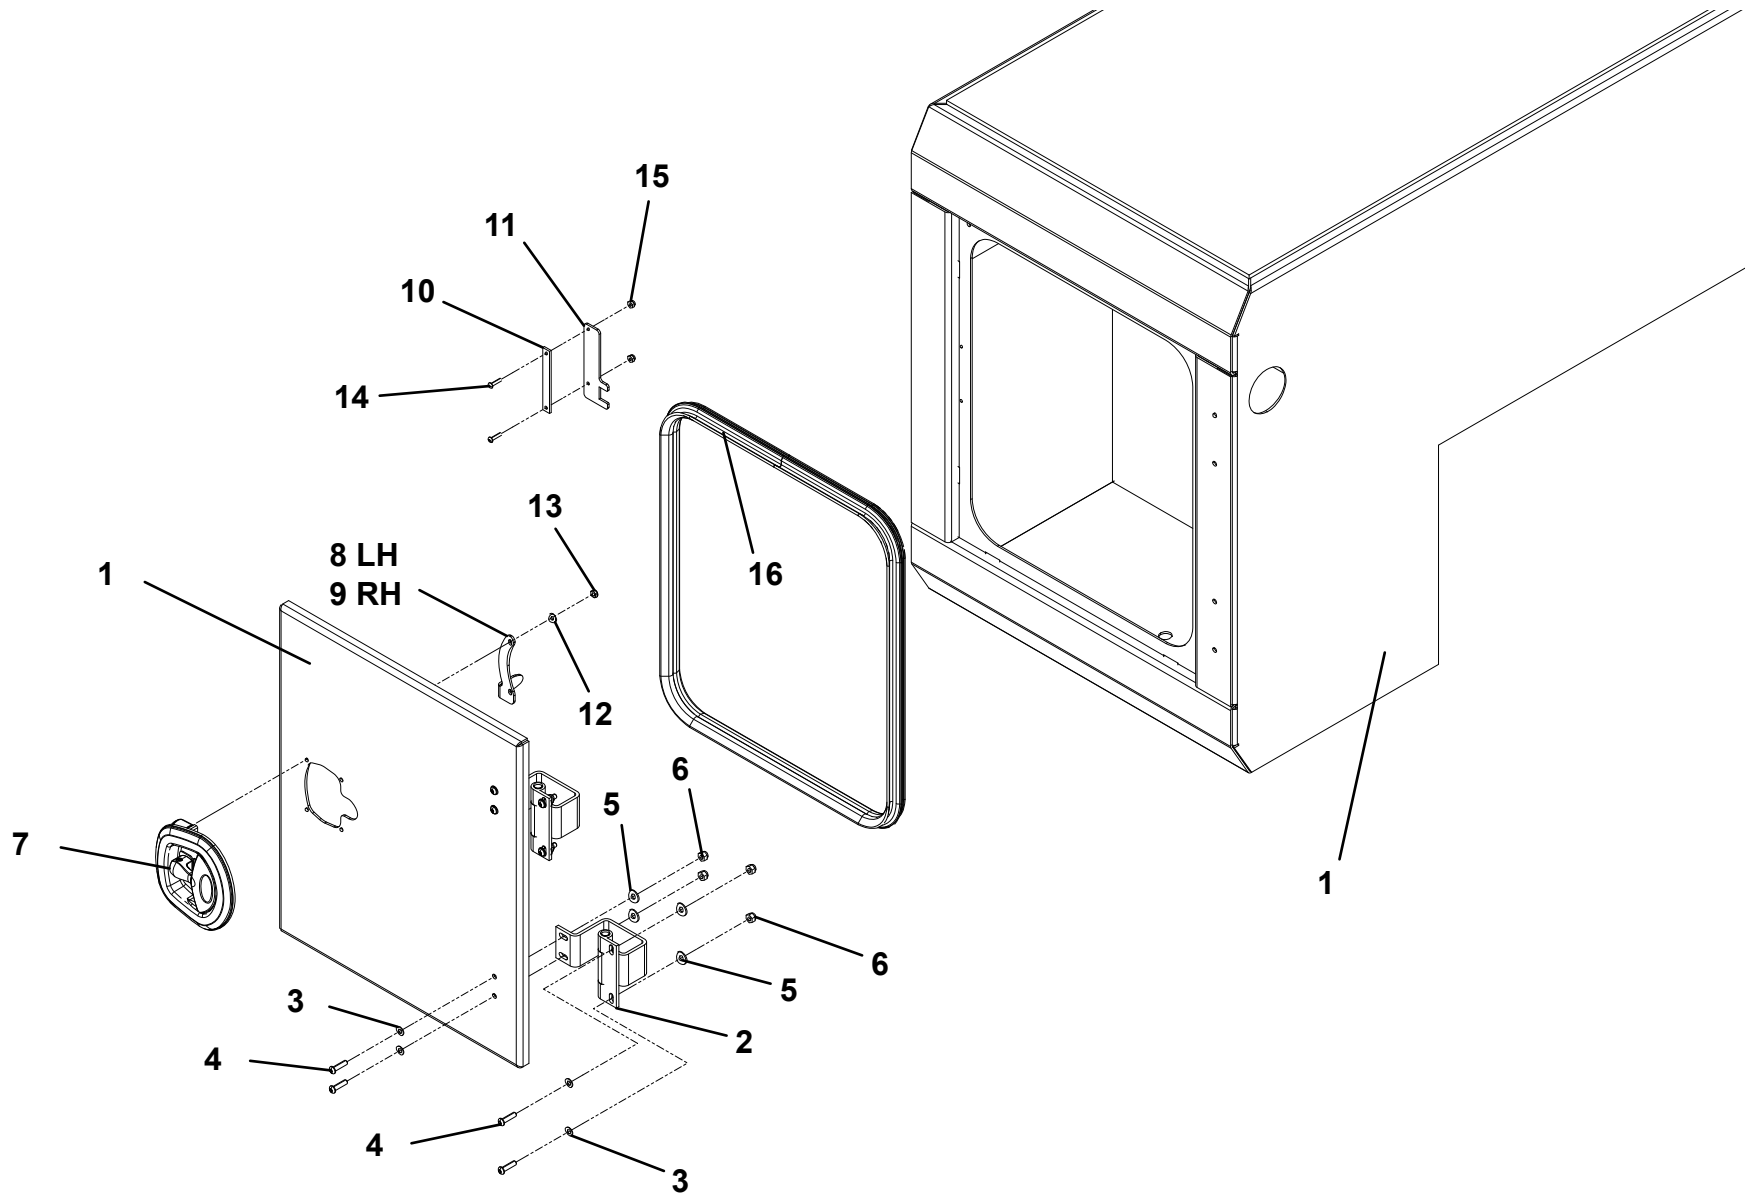

TUNNEL TOOLBOX ASSEMBLY - 1001225084

ITEM	PART NO.	DESCRIPTION	QTY
1	1001225085	Tunnel Tool Box	1
2	7555000012	Hinge	4
3	7114140818	Capscrew, 0.25"-20NC x 1.00"	16
4	7949000056	Washer, 0.25" ID	16
5	4751400	Washer, 0.25" ID	16
6	7660142601	Locknut, 0.25" -20NC	16
7	1001223814	Latch	2
8	1001224955	Plate	1
9	1001224956	Plate	1
10	7950100143	Flatwasher, 0.19" ID	4
11	3300455	Nut, 10-24	4
12	4062000569	Bar	2
13	1001224954	Plate	2
14	7114080618	Screw, #8-32 X 0.75"	4
15	7660182604	Locknut, 0.50"-13 NC	4
16	4632000053	Seal Door	2

TUNNEL TOOLBOX ASSEMBLY - 1001225084