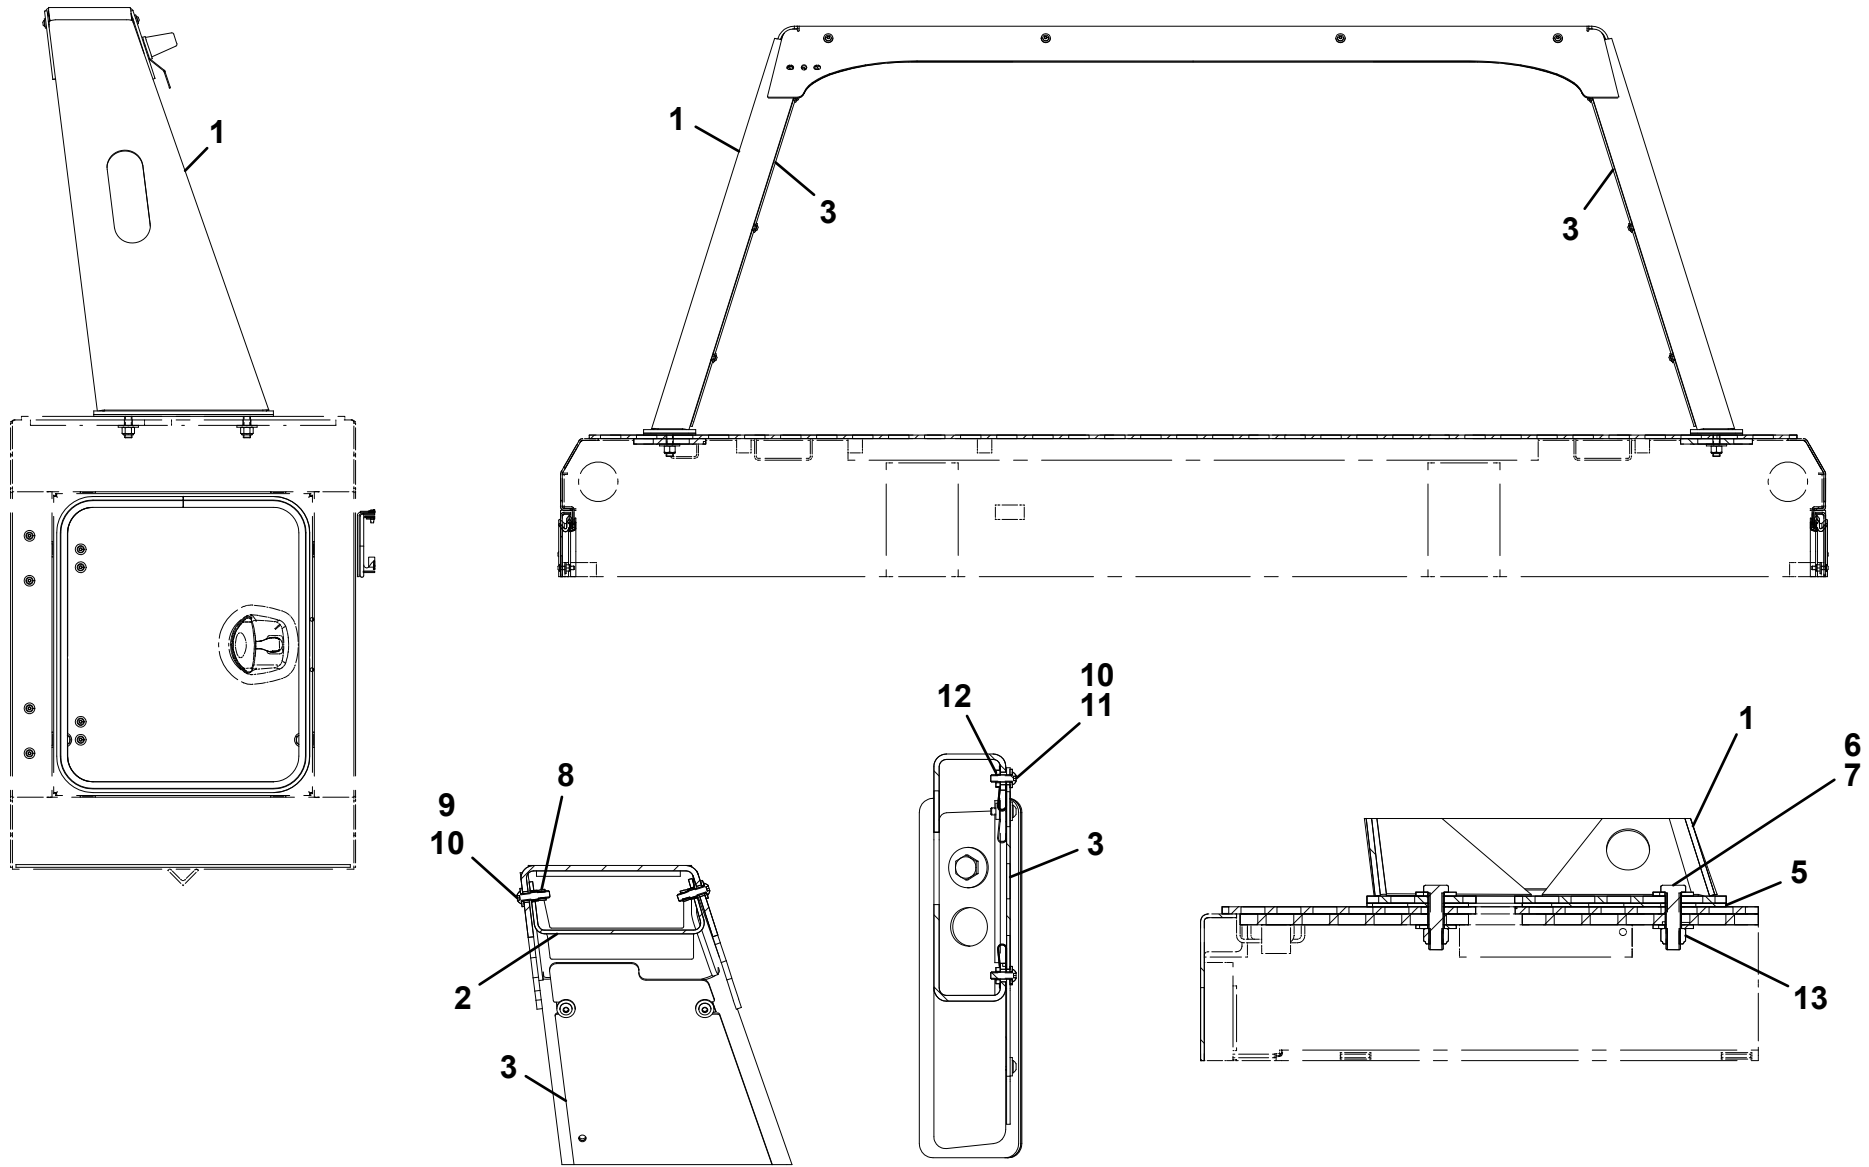

LIGHT PYLON INSTALLATION 28.31"

ITEM	PART NO.	DESCRIPTION	QTY
1	3509570106	Pylon	1
2	4263000689	Channel	1
3	4314000102	Plate	2
5	7796000101	Gasket	2
6	7115181650	Capscrew, 0.50"-13NC x 2.00"	4
7	7950180161	Flatwasher, 0.50" ID	4
8	7413000002	Nutsert, 0.25"-20NC	8
9	7114140818	Capscrew, 0.25"-20NC x 1.00"	8
10	7950140143	Flatwasher, 0.25" ID	20
11	7114140618	Capscrew, 0.25"-20NC x 0.75"	12
12	7661000019	U-Nut, 0.25"-20NC	12
13	7660182601	Locknut, 0.50"-13NC	4

LIGHT PYLON INSTALLATION 28.31"