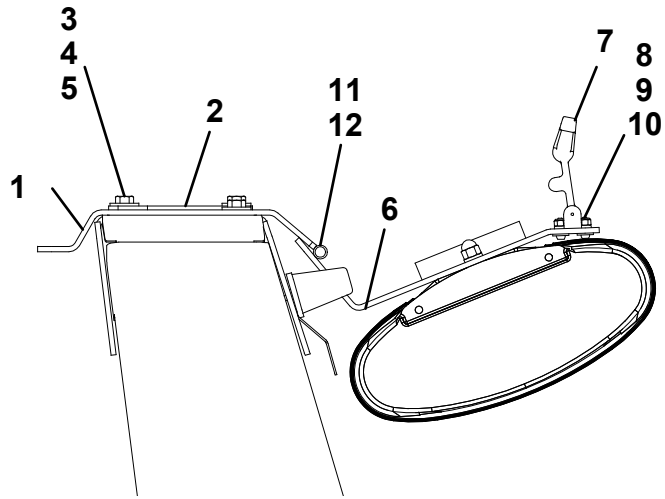

FOLD DOWN LIGHT BAR

ITEM	PART NO.	DESCRIPTION	QTY
1	3178000443	Bracket	2
2	4090000012	Belt	2
3	7115161250	Capscrew, 0.38"-16NC x 1.50"	8
4	7950160161	Flatwasher, 0.38" ID	8
5	7660162601	Locknut, 0.38"-16NC	8
6	3178000444	Bracket	2
7	7585000001	Latch	2
8	7114100518	Capscrew, #10-24NC x 0.62"	4
9	7950100103	Flatwasher, #10 ID	4
10	7660102604	Locknut, #10-24NC	4
11	7690144800	Pin	2
12	7690000810	Pin	2
13	4178000402	Bracket	4
14	7115190950	Capscrew, 0.50"-13NC x 1.13"	4
15	7660182601	Locknut, 0.50"-13NC	4
16	7950180150	Flatwasher, 0.50" ID	4
17	7115150664	Bolt, 0.31"-18NC x 0.75"	4
18	7660152601	Locknut, 0.31"-18NC	4

FOLD DOWN LIGHT BAR