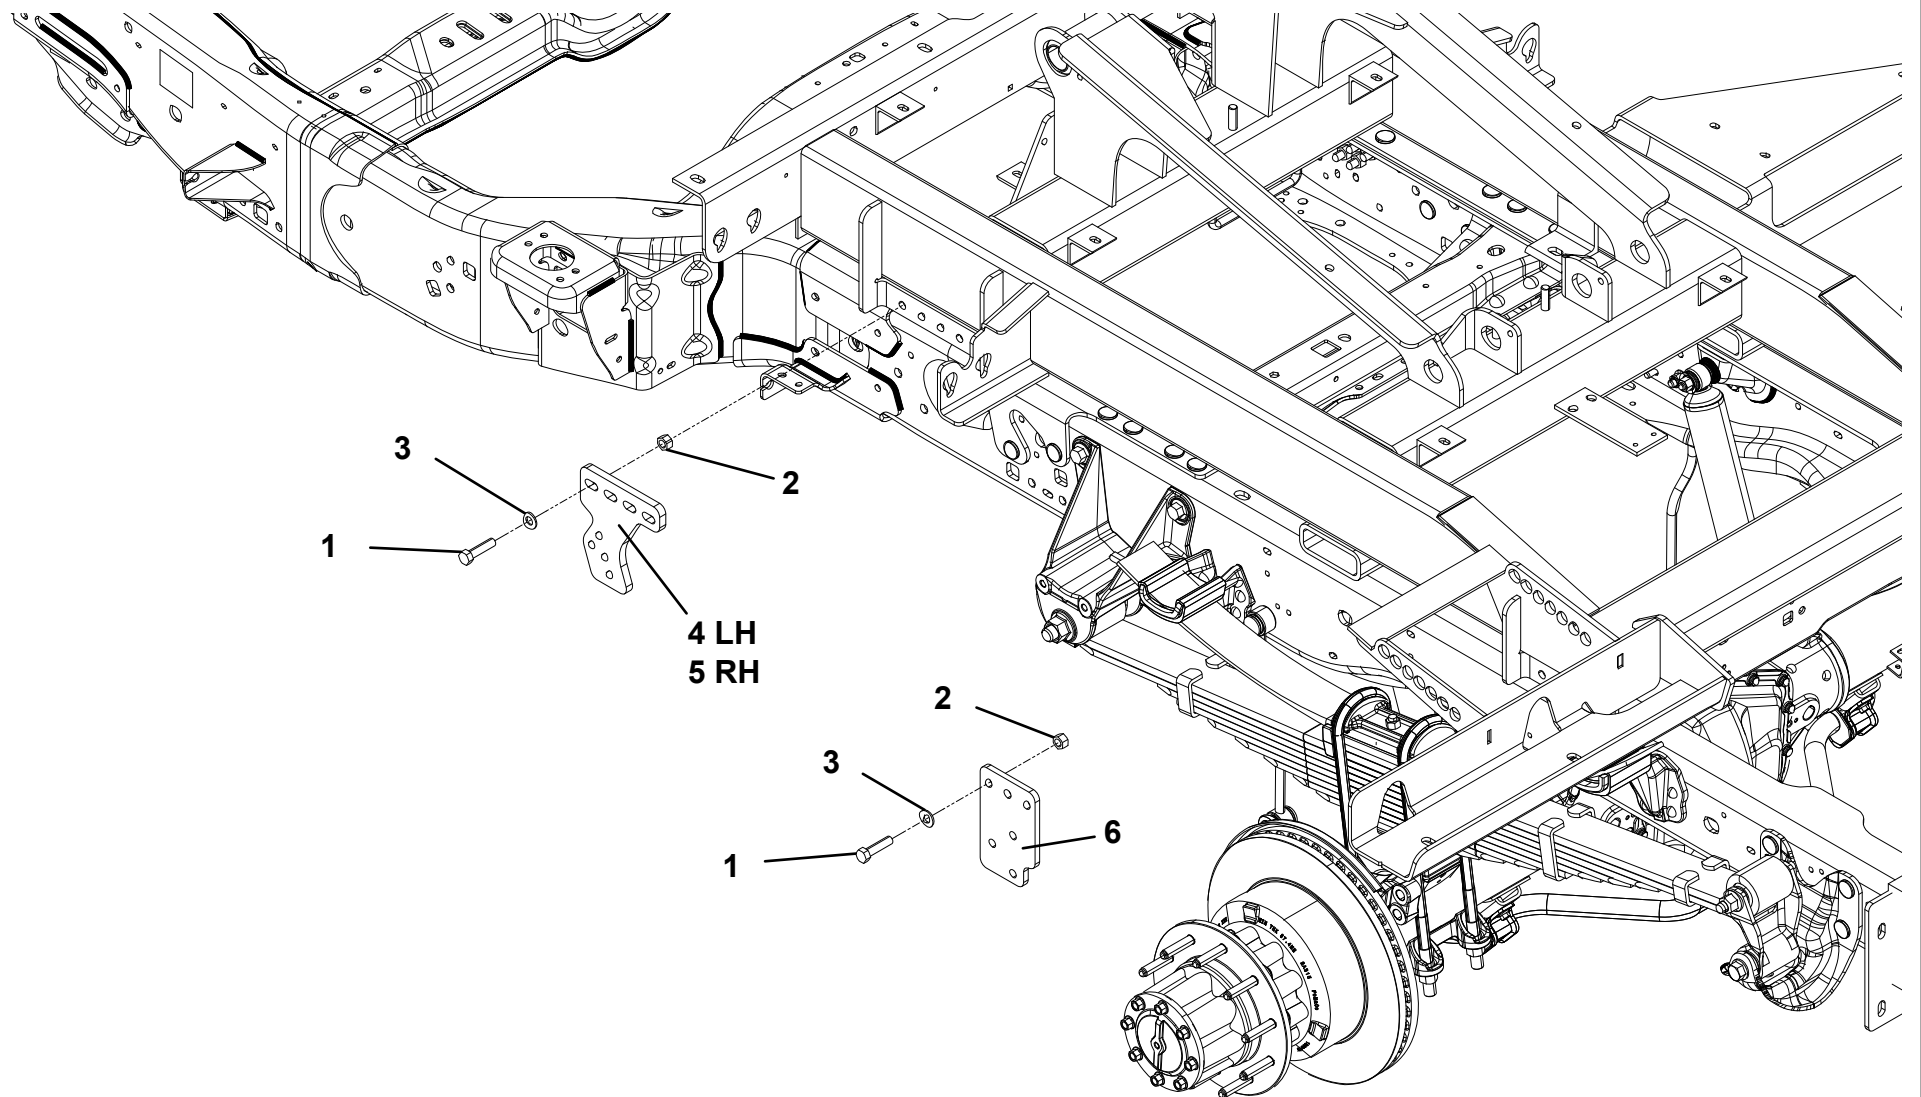

2017 FORD SUBFRAME INSTALLATION

ITEM	PART NO.	DESCRIPTION	QTY
1	0681816	Capscrew, 0.50"-13NC x 2.00"	26
2	3271805	Nut, 0.50"-13NC	26
3	4711800	Washer, 0.50" ID	26
4	1001220073	Plate	1
5	1001220074	Plate	1
6	4706006442	Plate	2

2017 FORD SUBFRAME INSTALLATION