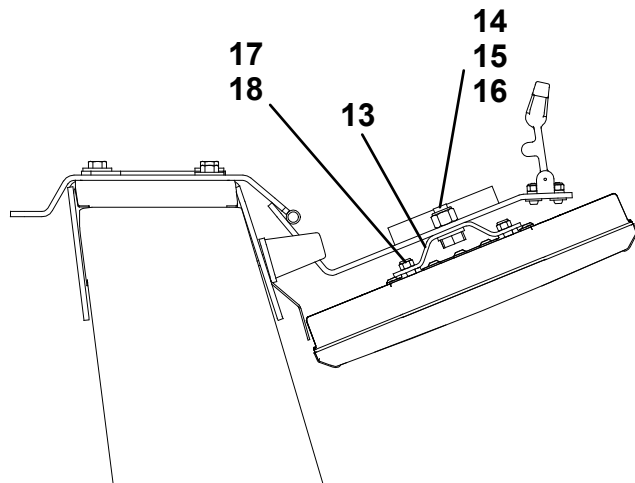

FOLD DOWN LIGHT BAR

ITEM	PART NO.	DESCRIPTION	QTY
1	3178000443	Bracket	2
2	4090000012	Belt	2
3	7115161250	Capscrew, 0.38"-16NC x 1.50"	8
4	7950160161	Flatwasher, 0.38" ID	8
5	7660162601	Locknut, 0.38"-16NC	8
6	3178000444	Bracket	2
7	7585000001	Latch	2
8	7114100518	Capscrew, #10-24NC x 0.62"	4
9	7950100103	Flatwasher, #10 ID	4
10	7660102604	Locknut, #10-24NC	4
11	7690144800	Pin	2
12	7690000810	Pin	2
13	4178000402	Bracket	4
14	7115190950	Capscrew, 0.50"-13NC x 1.13"	4
15	7660182601	Locknut, 0.50"-13NC	4
16	7950180150	Flatwasher, 0.50" ID	4
17	7115150664	Bolt, 0.31"-18NC x 0.75"	4
18	7660152601	Locknut, 0.31"-18NC	4

FOLD DOWN LIGHT BAR