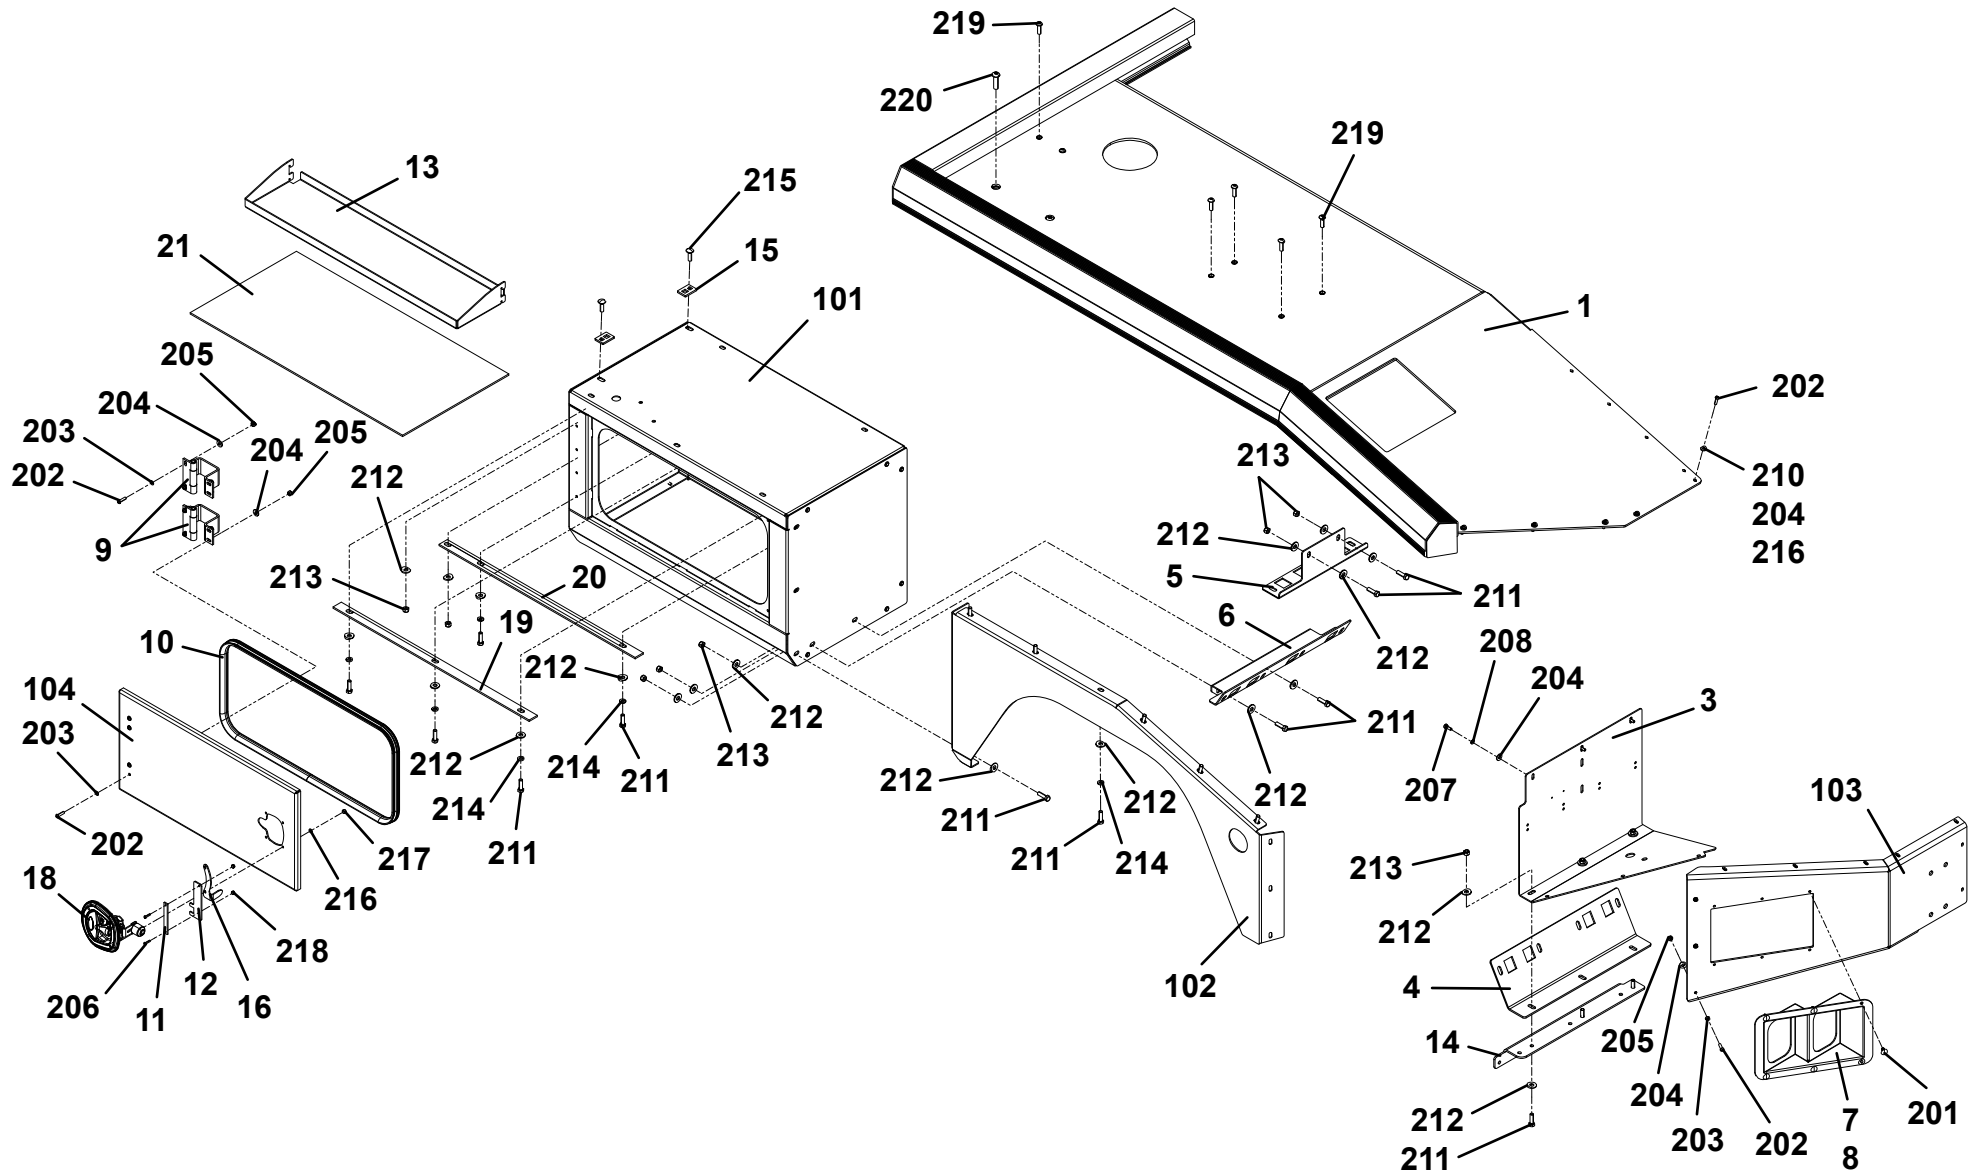

BODY ASSEMBLY LH

ITEM	PART NO.	DESCRIPTION	QTY	ITEM	PART NO.	DESCRIPTION	QTY
1	1001136268	Deck Weldment LH	1			Body Panel Kit	
2	1001225784	Body Panel Kit	1	101	3899000119	Toolbox LH	1
3	4314000091	Plate	1	102	1001207984	Panel, Wheel Opening	1
4	4178000744	Bracket	1	103	1001190939	Panel, Tail Light	1
5	4178000577	Bracket	1	104	1001224953	Door	1
6	4811000840	Plate	1			Bolt Kit	
7	7571000002	Tail Light Housing	1	201	7413000013	Push Fastener	6
8	7796000012	Seal	4.5ft	202	7114140818	Capscrew, 0.25"-20NC X 1.00"	19
9	7555000012	Hinge	2	203	7949000056	Washer, 0.25" ID	11
10	4632000050	Seal	1	204	4751400	Washer, 0.25" ID	22
11	4062000569	Bar	1	205	7660142601	Locknut, 0.25" -20NC	16
12	1001224954	Plate	1	206	7114080618	Screw, #8-32 X 0.75"	2
13	4811000823	Plate	1	207	0641406	Capscrew, 0.25"-20 X 0.75"	3
14	4178000746	Bracket	1	208	4761400	Washer, 0.25" ID	6
15	4706005695	Plate	2	209	7413000002	Nutsert, 0.25"-20NC	3
16	1001224955	Plate	1	210	7950140143	Flatwasher, 0.25" ID	5
17	1001224968	Bolt Kit	1	211	0641610	Capscrew, 0.38"-16NC X 1.25"	21
18	1001223814	Latch	1	212	4751600	Washer, 0.38" ID	33
19	1001130992	Plate	1	213	3300492	Nut, 0.38"-16NC	12
20	1001130993	Plate	1	214	4761600	Washer, 0.38" ID	11
21	4679000252	Pad	1	215	7115161064	Bolt, 0.38"-16NC X 1.25"	2
22	3020039	Moly Paste	A/R	216	7950100143	Flatwasher, 0.19" ID	4
23	8798820001	Sealant	A/R	217	3300455	Nut, 10-24NC	4
				218	7660082604	Locknut, #8-32NC	2
				219	7114161018	Capscrew, 0.38"-16NC	6
				220	7114181418	Capscrew, 0.50"-13NC X 1.75"	2

BODY ASSEMBLY LH