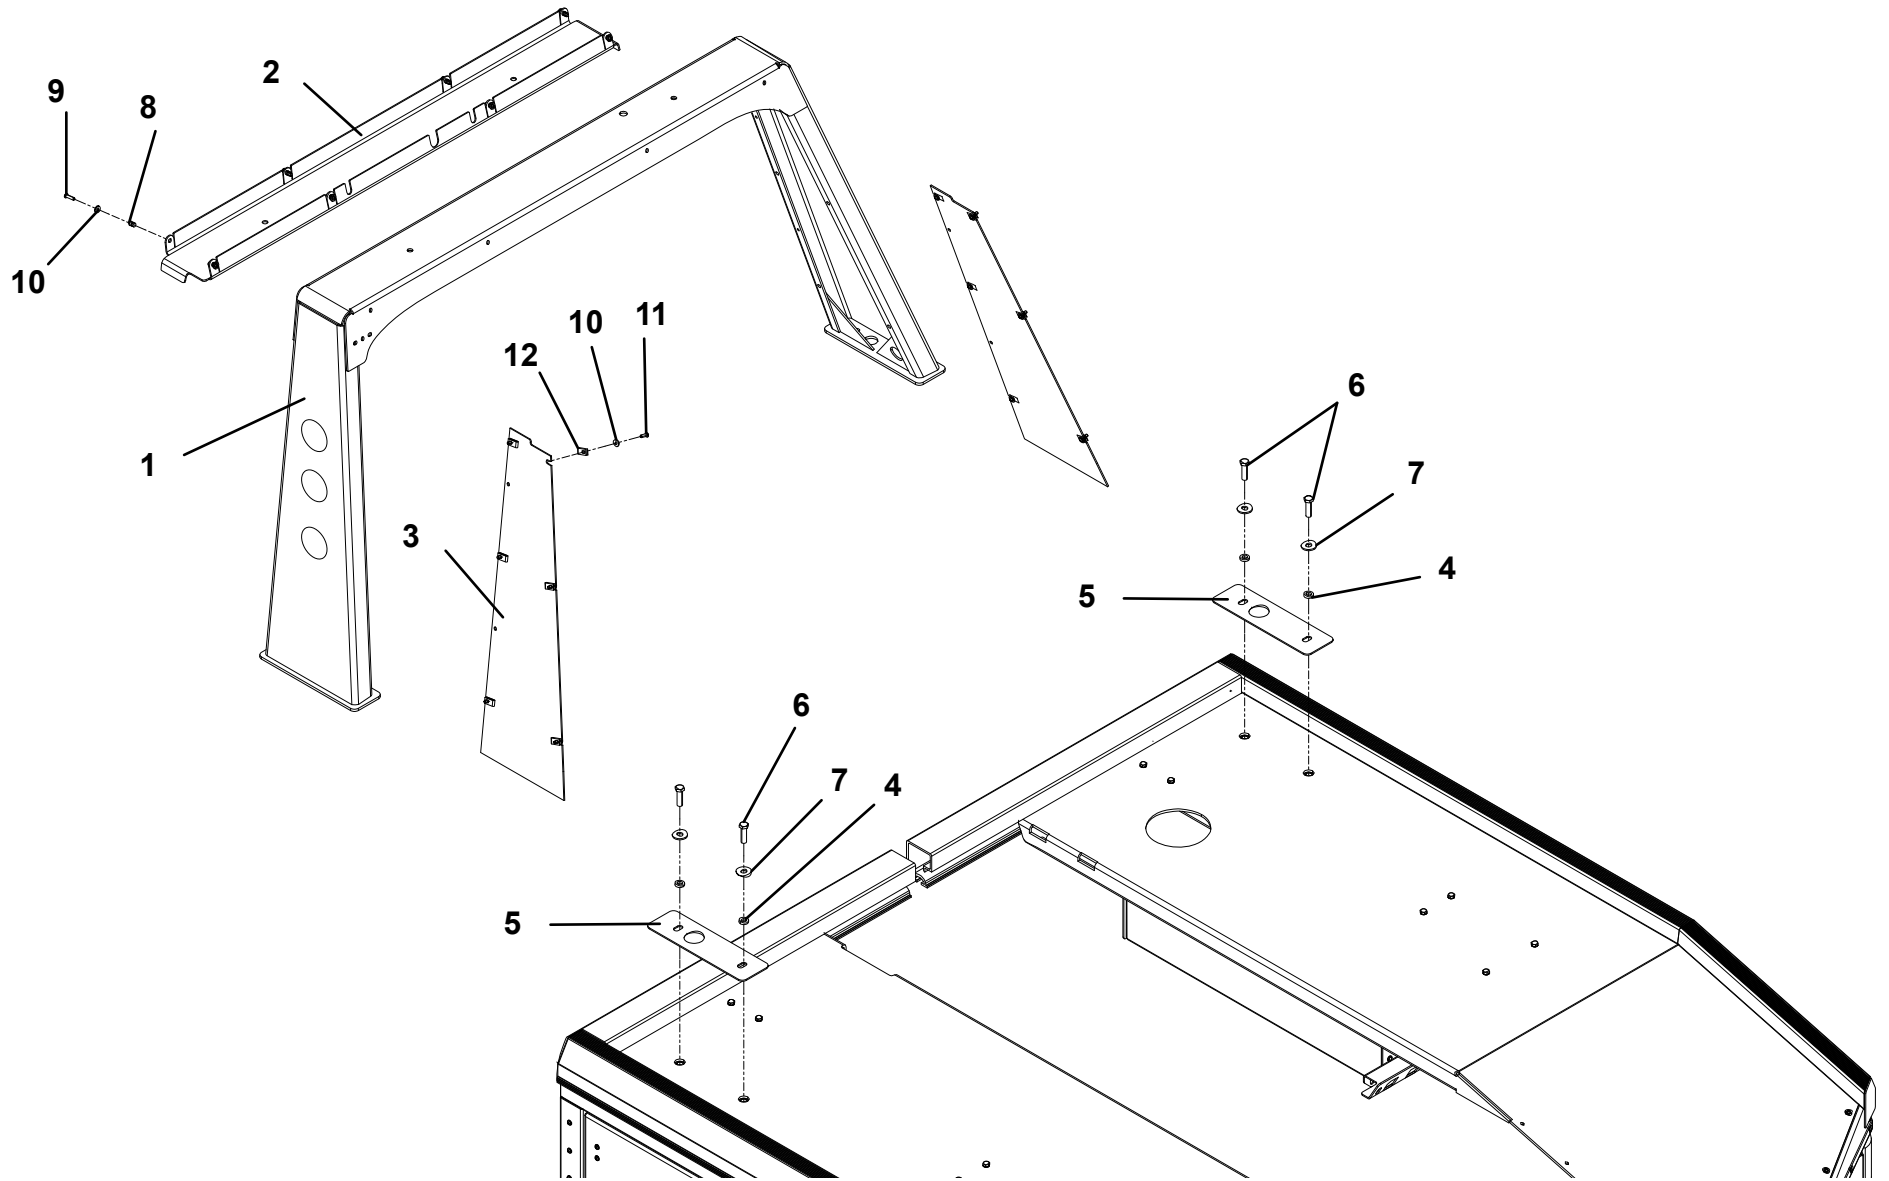

INSTALLATION PYLON 37" 3 MARKER

ITEM	PART NO.	DESCRIPTION	QTY
1	3550001692	Pylon, 37"	1
2	4263000689	Channel	1
3	4706005002	Plate	2
4	7949000058	Washer, 0.53" ID	4
5	7796000101	Gasket	2
6	7115181450	Capscrew, 0.50"-13NC x 1.75"	4
7	7950180161	Flatwasher, 0.50" ID	4
8	7413000002	Nutsert, 0.25"-20NC	8
9	7114140818	Capscrew, 0.25"-20NC x 1.00"	8
10	7950140143	Flatwasher, 0.25" ID	20
11	7114140618	Capscrew, 0.25"-20NC x 0.75"	12
12	7661000019	U-Nut, 0.25"-20NC	12

INSTALLATION PYLON 37" 3 MARKER