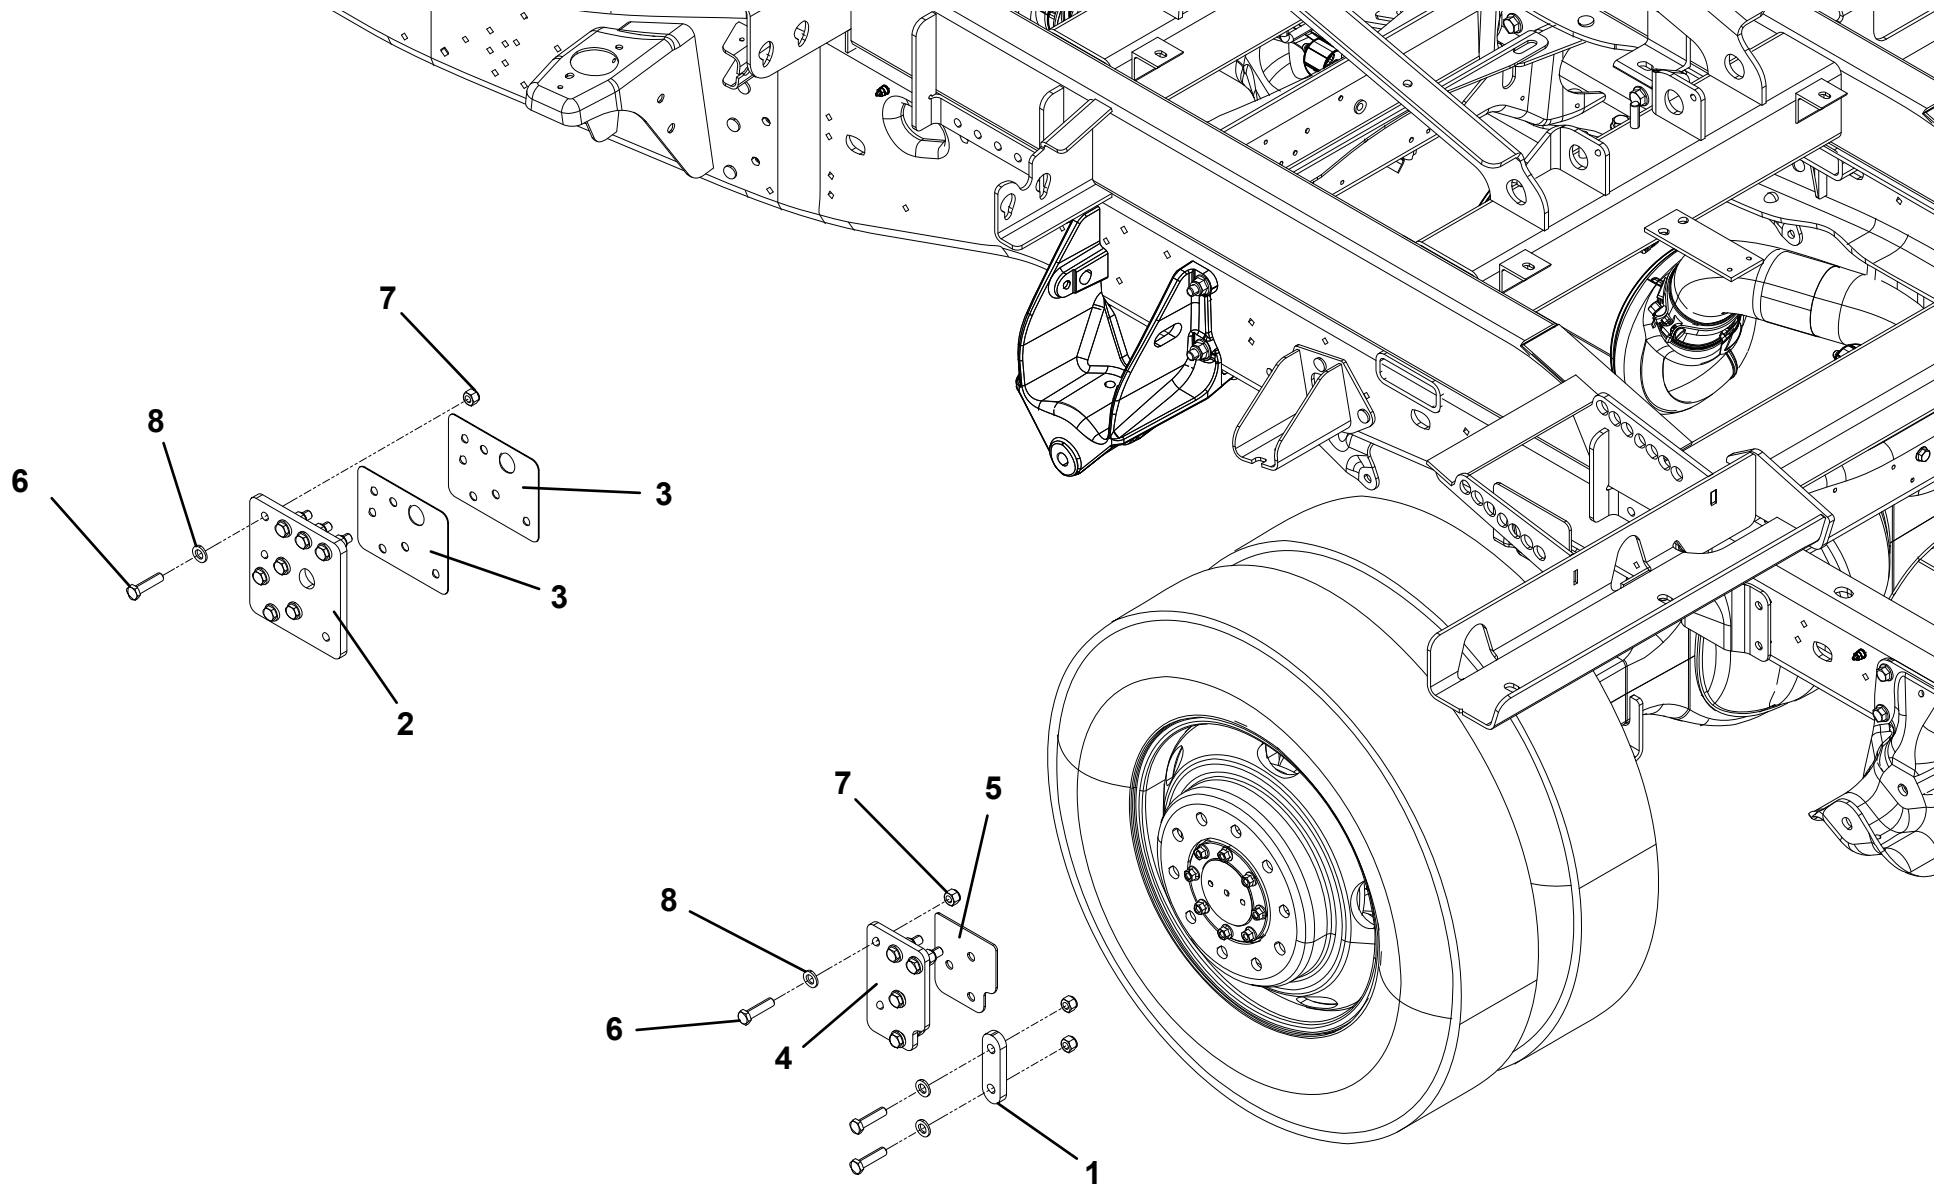

DODGE SUBFRAME INSTALLATION

ITEM	PART NO.	DESCRIPTION	QTY
1	1001160779	Shim	2
2	1001160831	Plate	2
3	1001160988	Shim	4
4	4706006442	Plate	2
5	4812000142	Shim	2
6	7115181650	Capscrew, 0.50"-13NC x 2.00"	30
7	7660182601	Locknut, 0.50"-13NC	30
8	7950180153	Flatwasher, 0.50" ID	30

DODGE SUBFRAME INSTALLATION