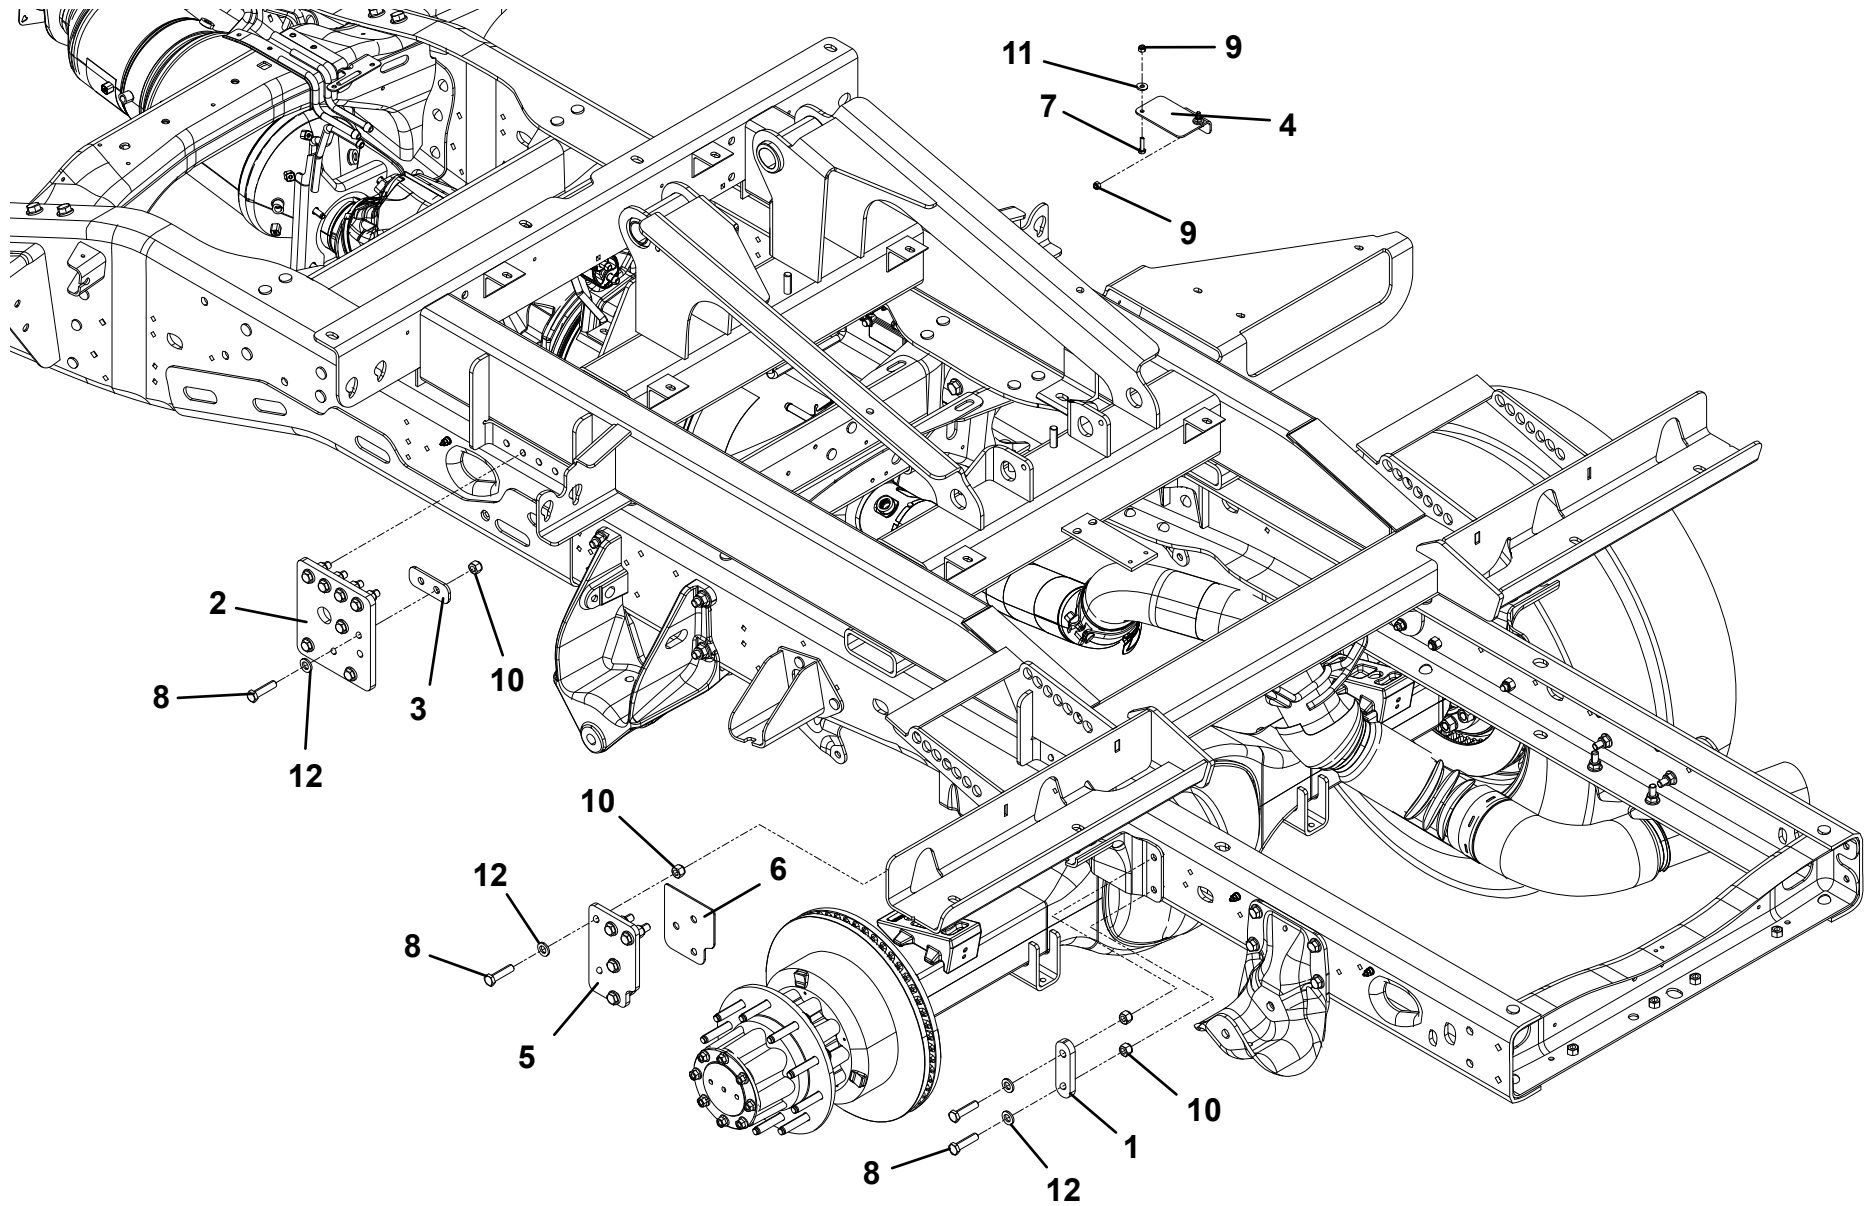

DODGE 84" SUBFRAME INSTALLATION

ITEM	PART NO.	DESCRIPTION	QTY
1	1001160779	Shim	2
2	1001160831	Plate	2
3	1001160835	Shim	2
4	1001160919	Bracket	1
5	4706006442	Plate	2
6	4812000142	Shim	2
7	7115140850	Bolt, 0.25"-20NC x 1.00"	2
8	7115181650	Capscrew, 0.50"-13NC x 2.00"	30
9	7660142601	Locknut, 0.25"-20NC	3
10	7660182601	Locknut, 0.50"-13NC	30
11	7950140153	Flatwasher, 0.25" ID	2
12	7950180153	Flatwasher, 0.50" ID	30

DODGE 84" SUBFRAME INSTALLATION