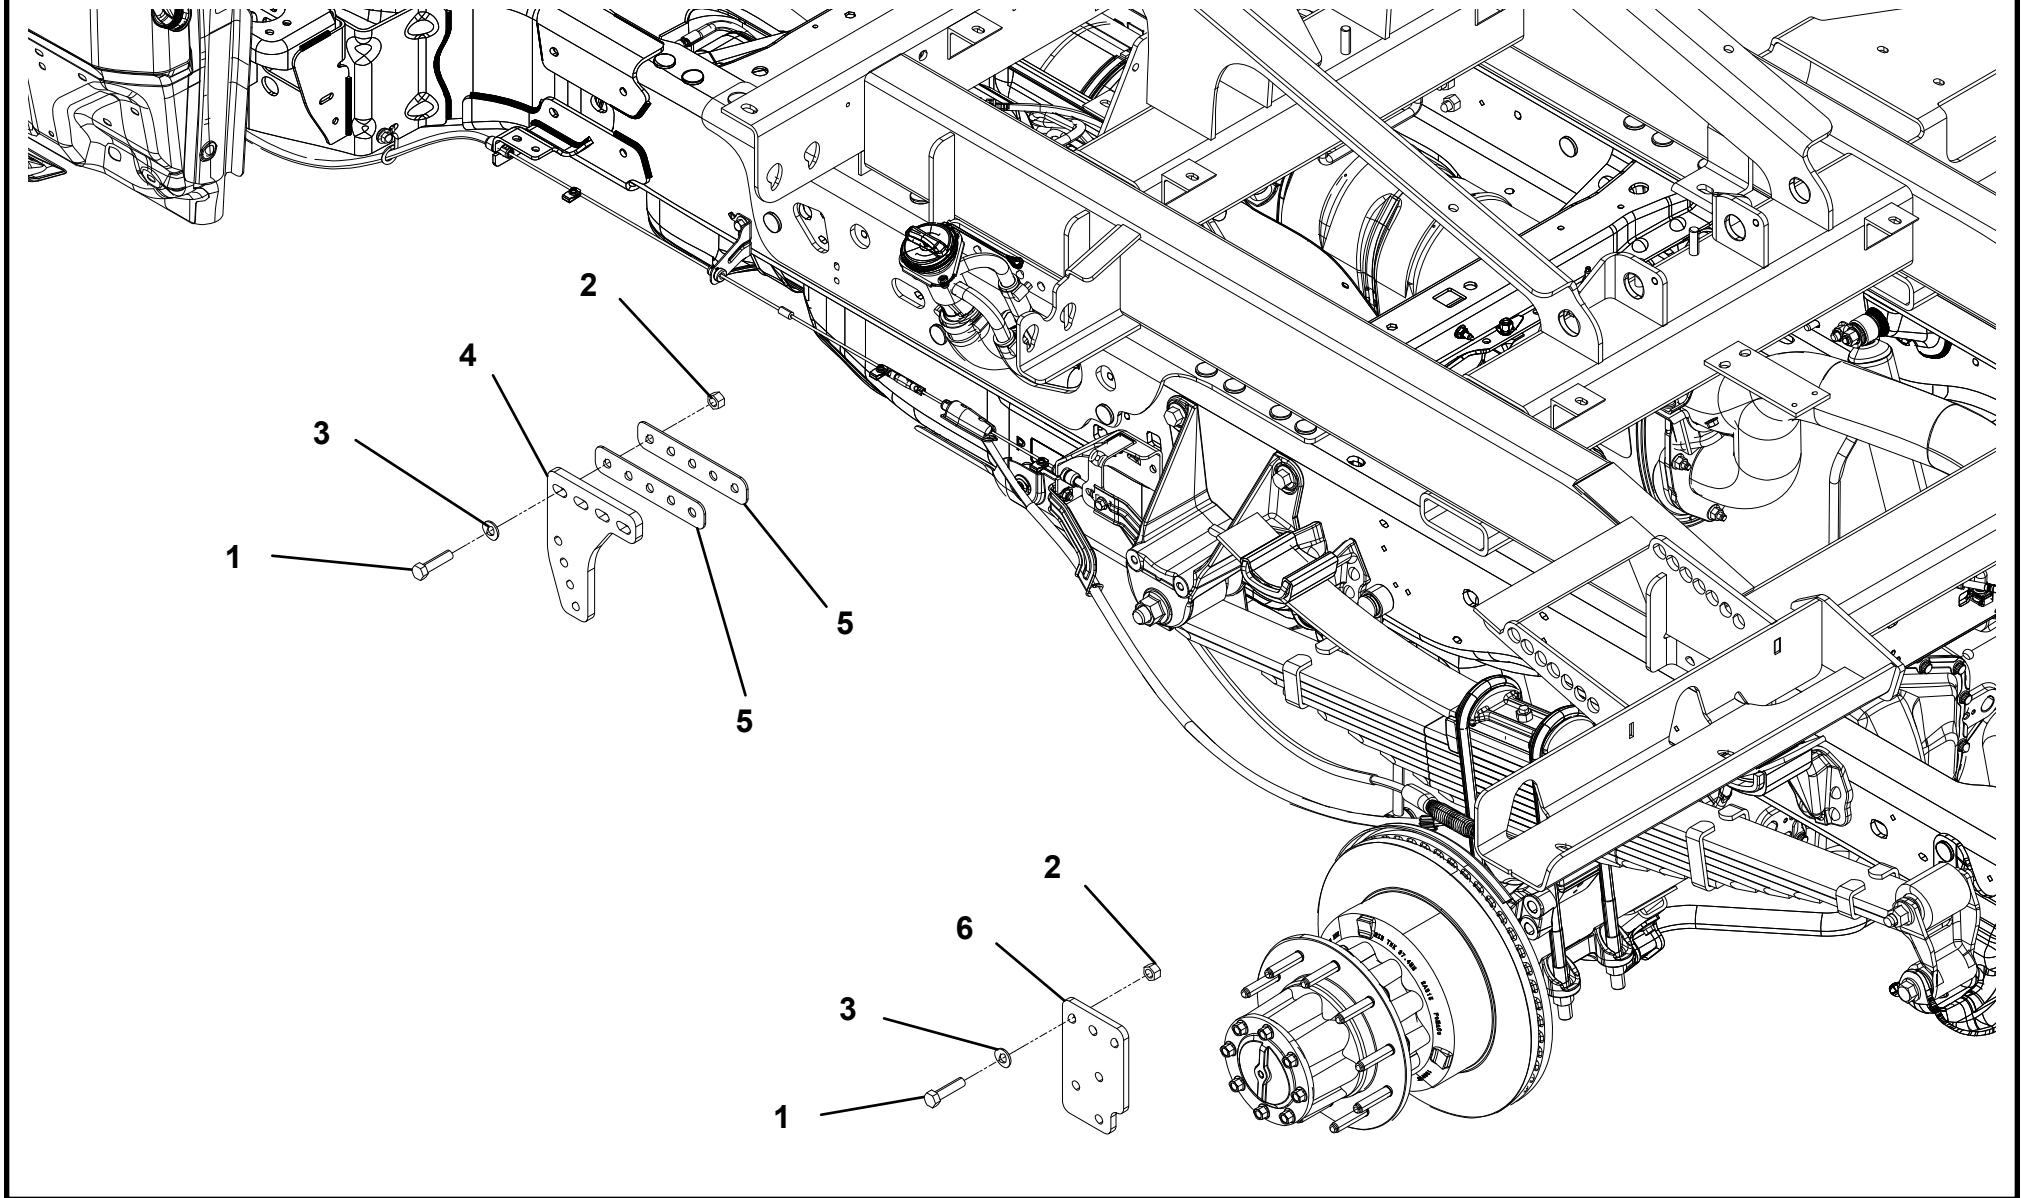

2017 FORD 84" SUBFRAME INSTALLATION

ITEM	PART NO.	DESCRIPTION	QTY
1	0681816	Capscrew, 0.50"-13NC x 2.00"	26
2	3271805	Nut, 0.50"-13NC	26
3	4711800	Washer, 0.50" ID	26
4	1001220078	Plate	2
5	4811001194	Plate	4
6	4706006442	Plate	2

2017 FORD 84" SUBFRAME INSTALLATION