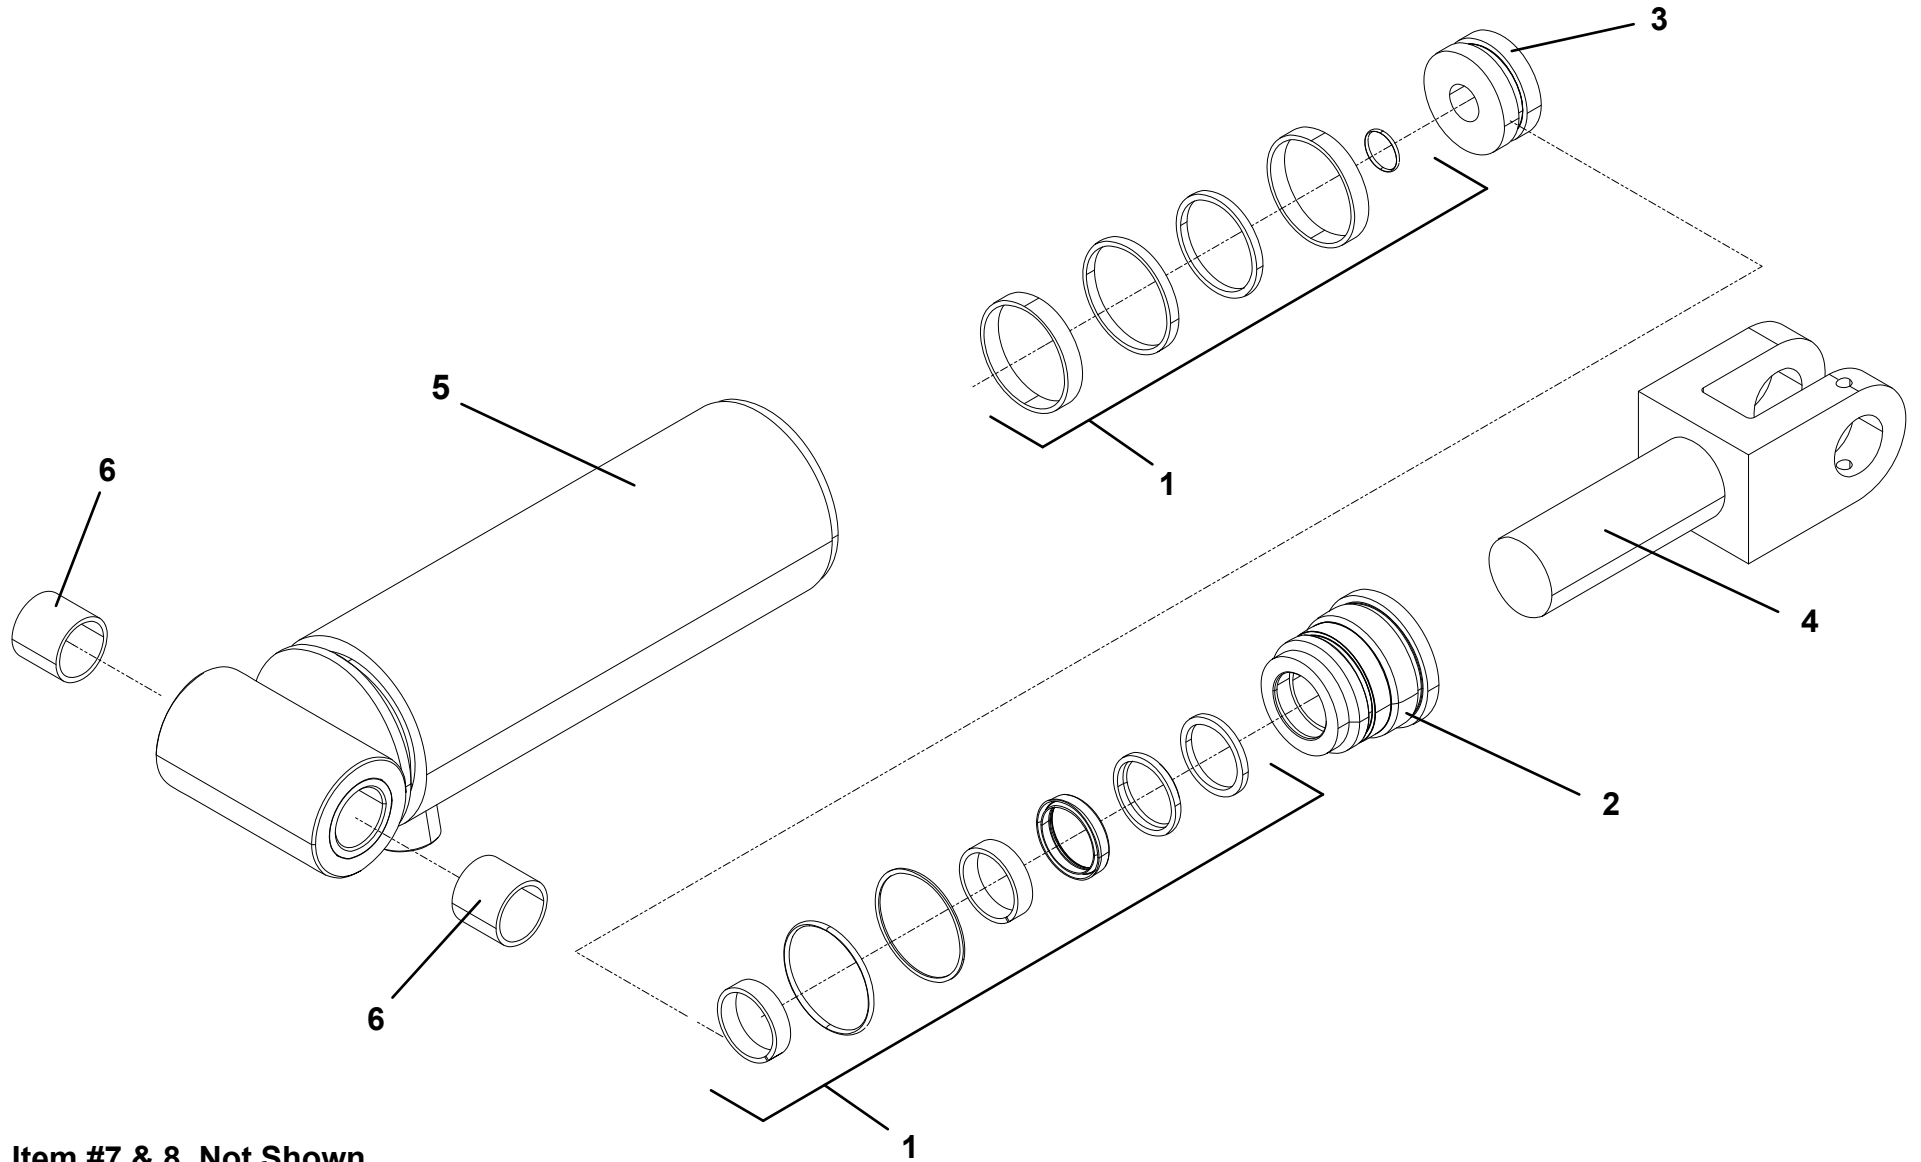

CYLINDER ASSEMBLY - 7320000064

ITEM	PART NO.	DESCRIPTION	QTY
1	70051482	Seal Kit	1
2	70051654	Head	1
3	70051655	Piston	1
4	70051656	Rod Weldment	1
5	70051657	Barrel Weldment	1
6	7082000026	Bearings	4
7	70051658	Retention Pill	1
8	70051659	Roll Pin	1

CYLINDER ASSEMBLY - 732000064

Item #7 & 8, Not Shown