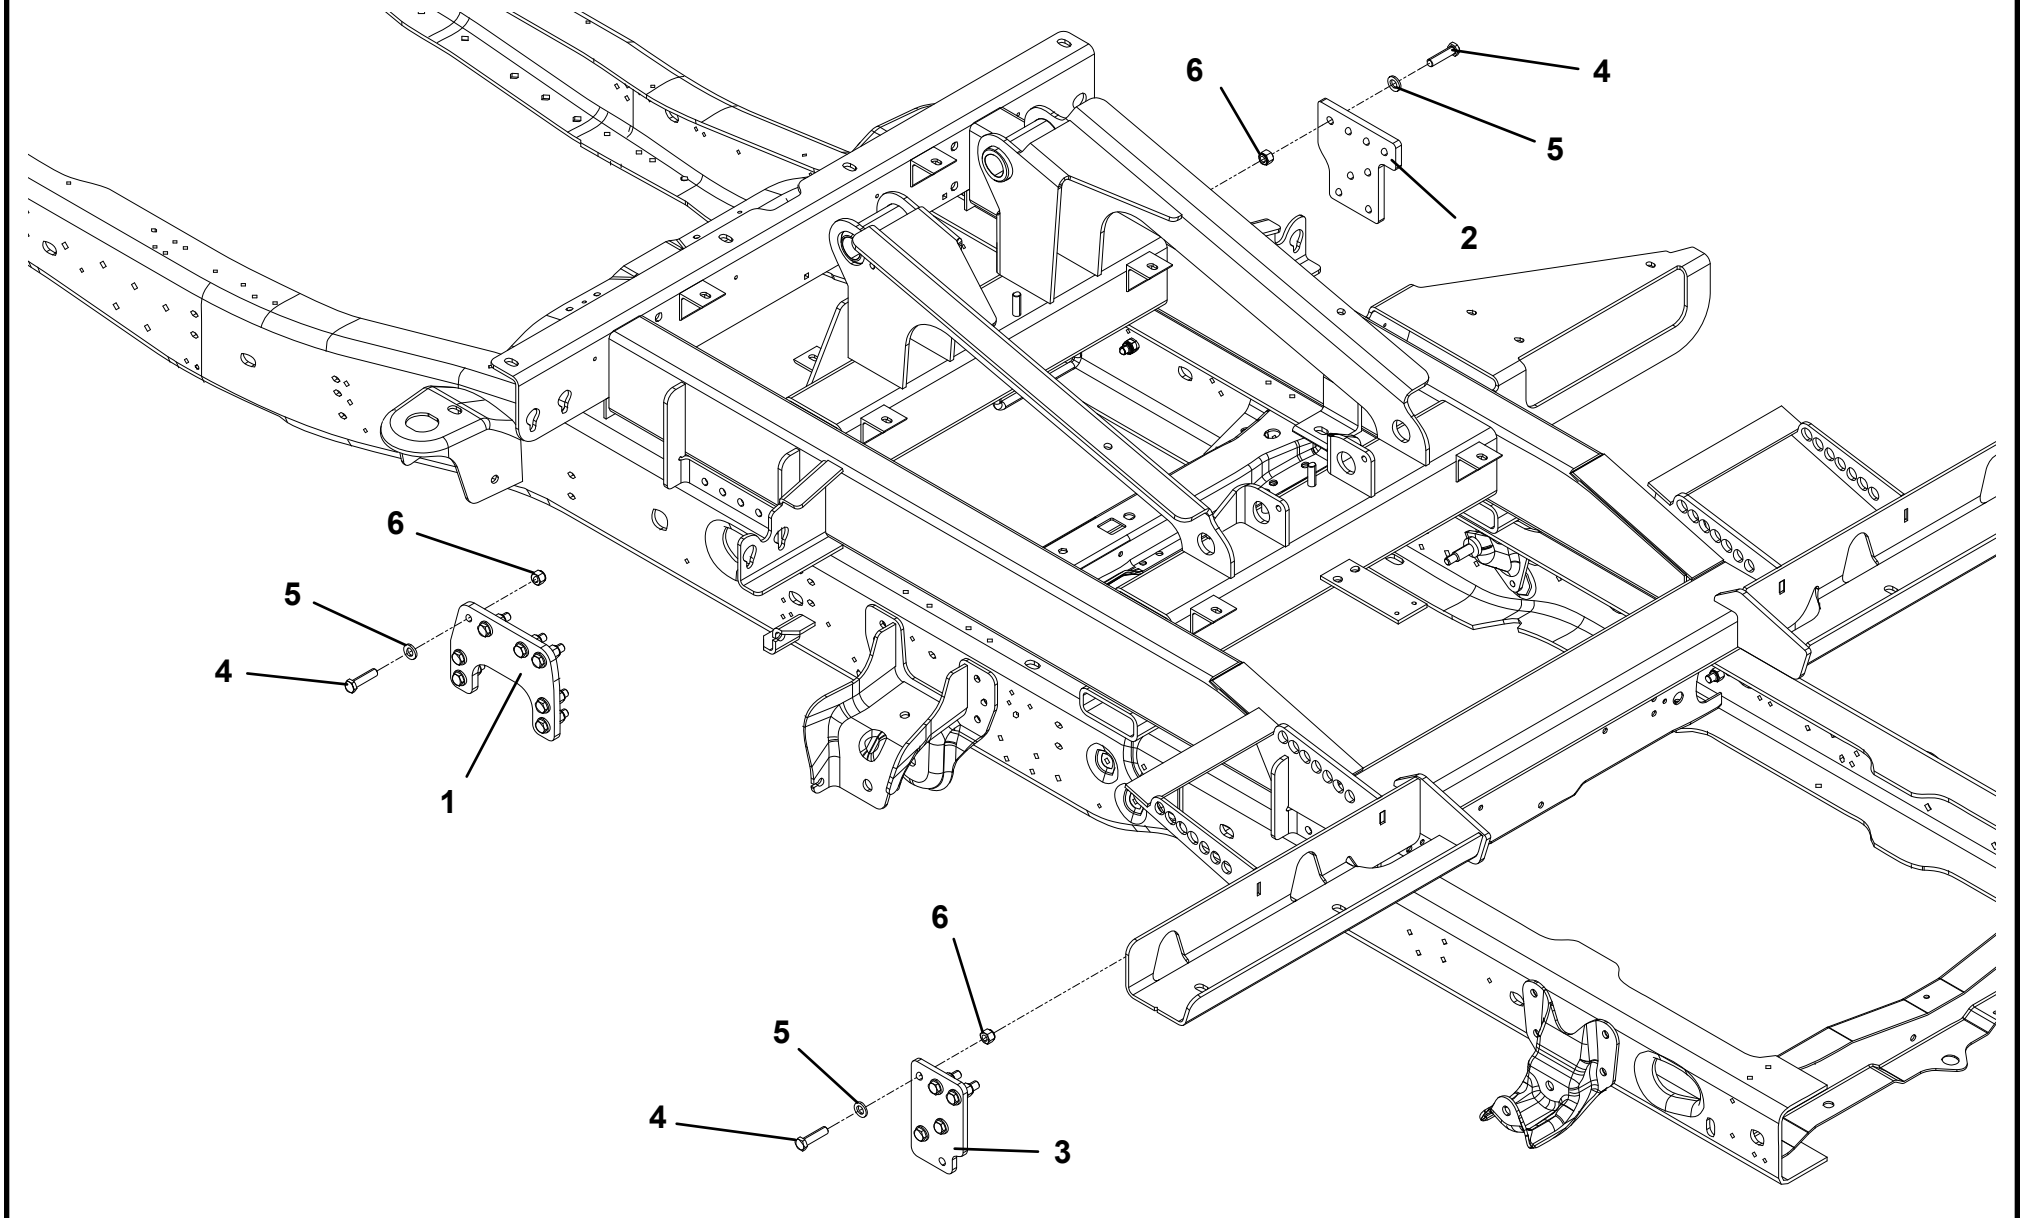

FORD SUBFRAME INSTALLATION

ITEM	PART NO.	DESCRIPTION	QTY
1	4706005896	Plate	1
2	4706006415	Plate	1
3	4706006442	Plate	2
4	7115181650	Capscrew, 0.50"-13NC x 2.00"	26
5	7950180153	Flatwasher, 0.50" ID	26
6	7660182601	Locknut, 0.50"-13NC	26

FORD SUBFRAME INSTALLATION