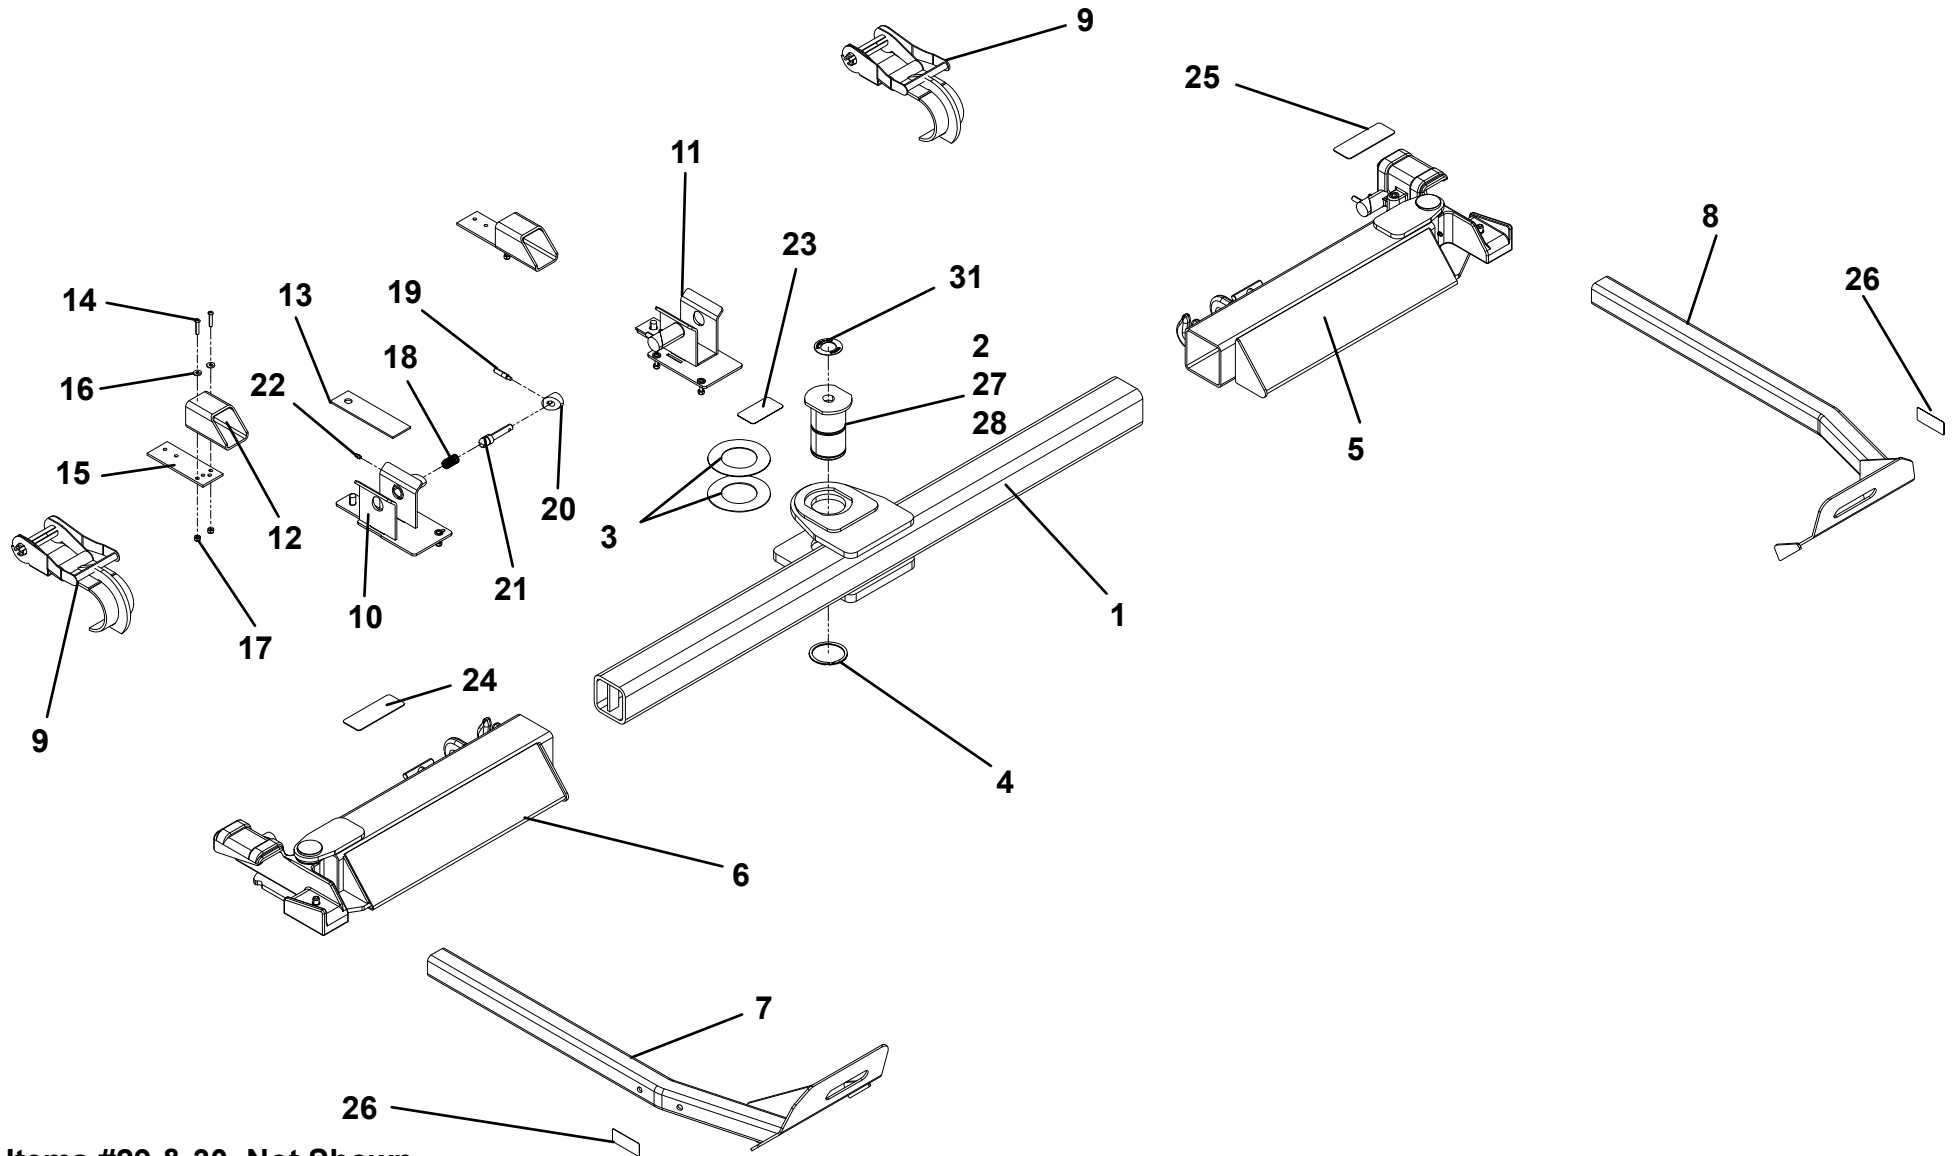

GRID ASSEMBLY - T-37 MANUAL PIVOT

ITEM	PART NO.	DESCRIPTION	QTY
1	317000390	Boom Weld Crosstube	1
2	4691000103	Pin	1
3	4949000047	Washer	2
4	7754000024	Retaining Ring	1
5	3484000046	Grid Assembly RH	1
6	3484000047	Grid Assembly LH	1
7	3020000029	LH L-Arm	1
8	3020000030	RH L-Arm	1
9	7894000034	Strap	2
10	1001129412	Bracket, LH	1
11	1001129413	Bracket, RH	1
12	4913000503	Tube	2
13	4090000013	Belt	2
14	7114141018	Capscrew, 0.25"-20NC x 1.00"	8
15	1001129414	Plate	4
16	7950140143	Flatwasher, 0.25" ID	8
17	7660142601	Locknut, 0.25"-20NC	8
18	7843000006	Spring	2
19	4691000186	Pin	2
20	4254000005	Cap	2
21	4763000184	Rod	2
22	7440030000	Grease Fitting	2
23	7330000683	Decal, Safety	2
24	7330000599	Decal, Warning	1
25	7330000553	Decal, L-Arm	2
26	7330000384	Decal, T-37	2
27	88671008	Grease Fitting	1
28	7253000002	Cap	1
29	3020029	Bearing Grease	A/R
30	3020039	Molly Paste	A/R
31	7330000609	Decal, Grease	1

GRID ASSEMBLY - T-37 MANUAL PIVOT

Items #29 & 30, Not Shown