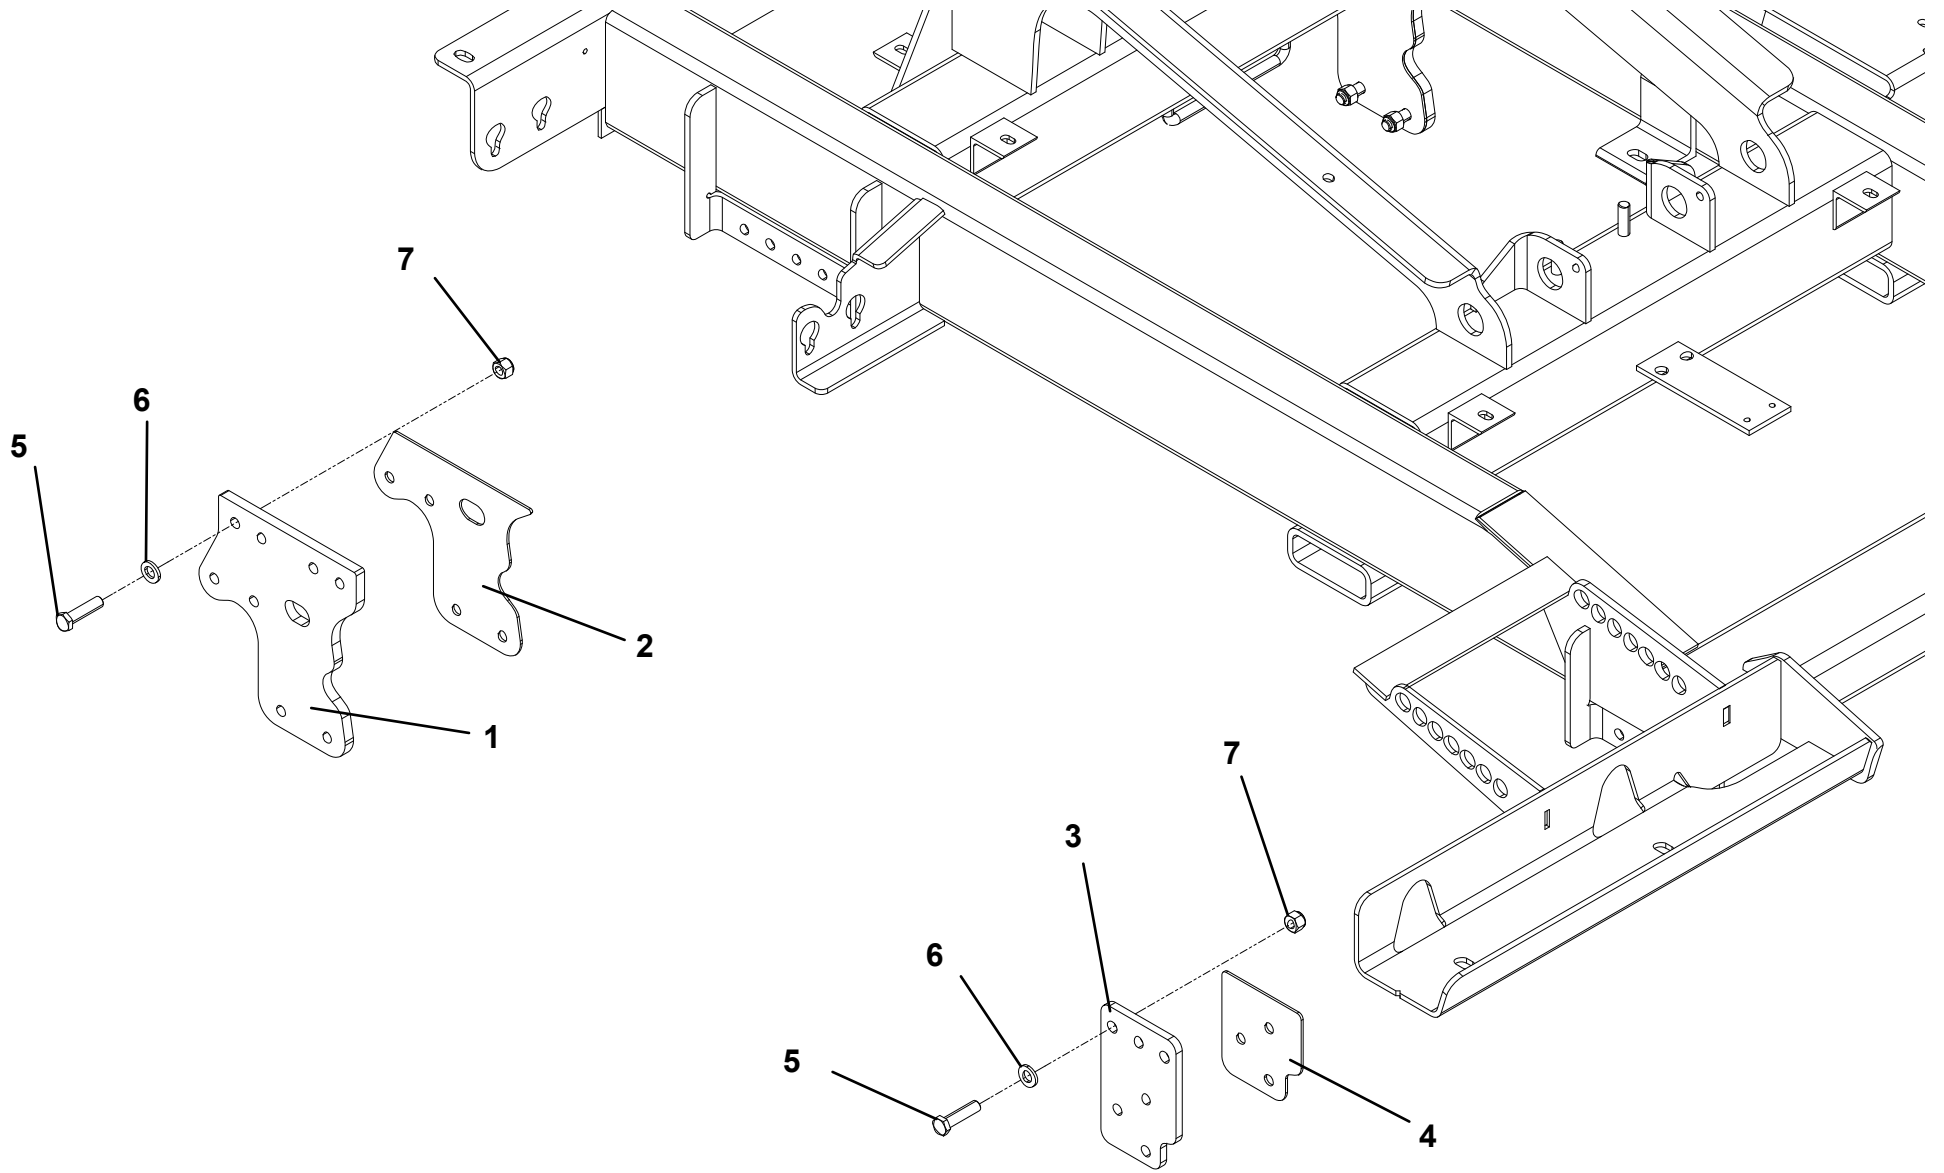

CHEVY SUBFRAME INSTALLATION

ITEM	PART NO.	DESCRIPTION	QTY
1	1001126236	Plate	2
2	4812000141	Shim	2
3	4706006442	Plate	2
4	4812000142	Shim	2
5	7115181650	Capscrew, 0.50"-13NC x 2.00"	26
6	7950180153	Flatwasher, 0.50" ID	26
7	7660182601	Locknut, 0.50"-13NC	26

CHEVY SUBFRAME INSTALLATION