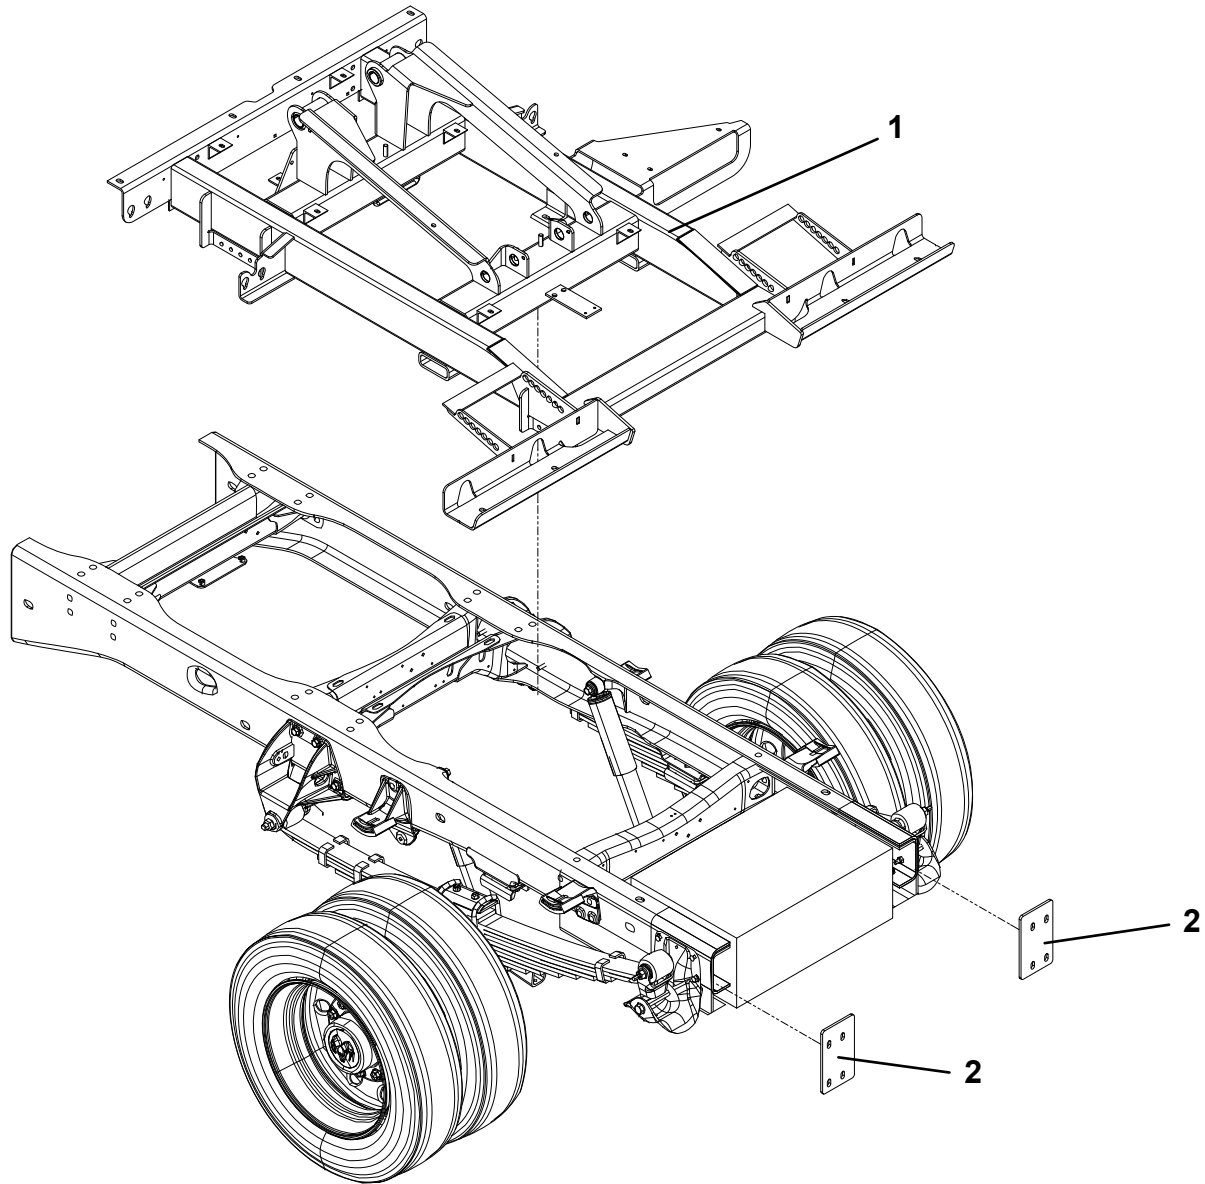

SUBFRAME INSTALLATION

ITEM	PART NO.	DESCRIPTION	QTY
1	1001196248	Subframe, MPL-40	1
2	4706004919	Plate	2

SUBFRAME INSTALLATION