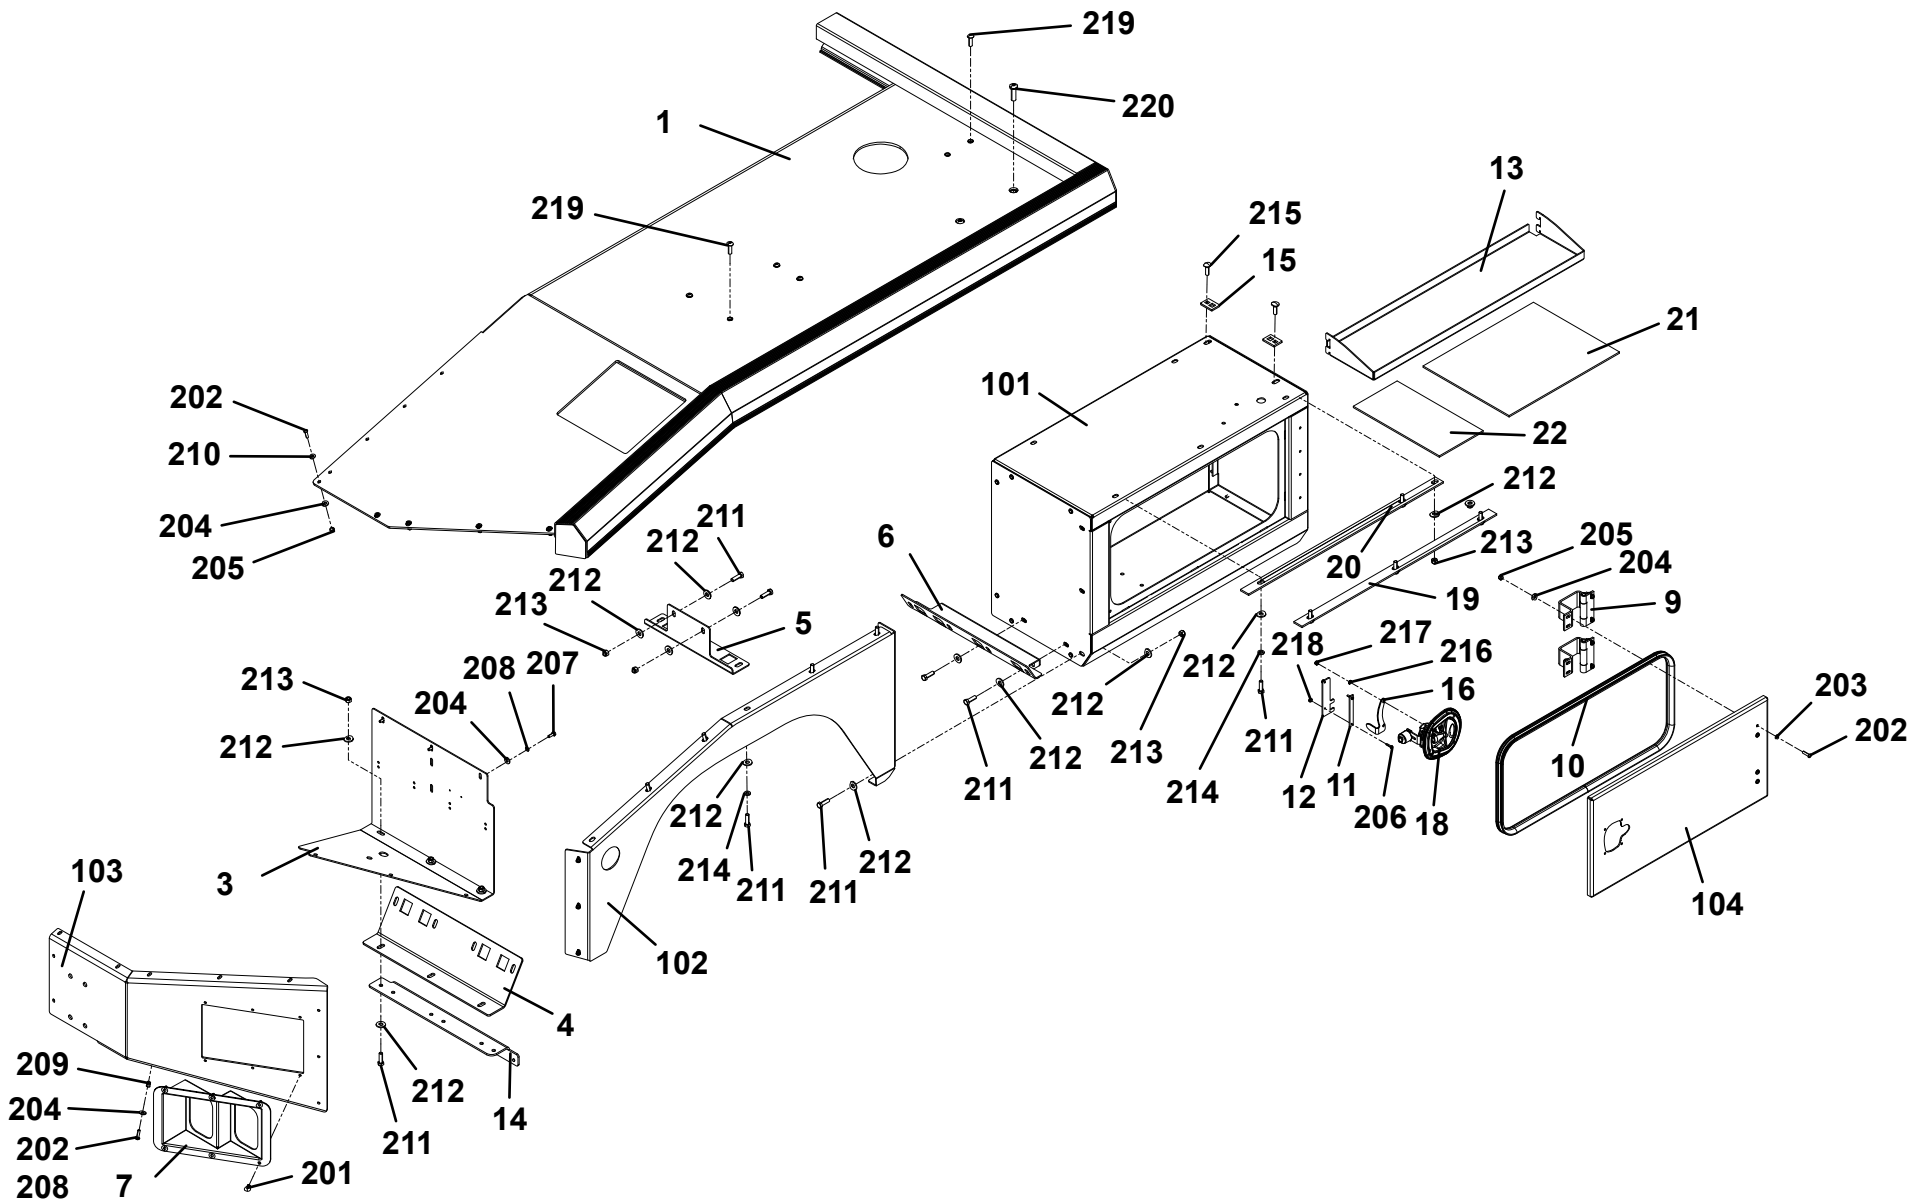

BODY ASSEMBLY RH

ITEM	PART NO.	DESCRIPTION	QTY	ITEM	PART NO.	DESCRIPTION	QTY
1	1001136269	Deck Weldment RH	1			Body Panel Kit	
2	1001225785	Body Panel Kit	1	101	3686000052	ToolBox RH	1
3	4314000092	Cover Plate	1	102	1001190937	Wheel Opening RH	1
4	4178000744	Bracket	1	103	1001190941	Taillight RH	1
5	4178000577	Bracket	1	104	1001224953	Toolbox Door	1
6	4811000840	Plate	1			Bolt Kit	
7	7571000002	Taillight	1	201	7413000013	Fastener	6
8	7796000012	Seal	4.5ft	202	7114140818	Capscrew, 0.25"-20NC X 1.00"	19
9	7555000012	Hinge	2	203	7949000056	Washer, 0.25" ID	11
10	4632000050	Seal	1	204	4751400	Washer, 0.25" ID	22
11	4062000569	Bar	1	205	7660142601	Locknut, 0.25" -20NC	16
12	1001224954	Plate	1	206	7114080618	Screw, #8-32 X 0.75"	2
13	4811000823	Plate	1	207	0641406	Capscrew, 0.25"-20NC X 0.75"	3
14	4178000745	Bracket	1	208	4761400	Washer, 0.25" ID	6
15	4706005695	Plate	2	209	7413000002	Nutsert, 0.25"-20NC	3
16	1001224956	Plate	1	210	7950140143	Flatwasher, 0.25" ID	5
17	1001224968	Bolt Kit	1	211	0641610	Capscrew, 0.38"-16NC X 1.25"	21
18	1001223814	Latch	1	212	4751600	Washer, 0.38" ID	33
19	1001130992	Plate	1	213	3300492	Nut, 0.38"-16NC	12
20	1001130993	Plate	1	214	4761600	Washer, 0.38" ID	11
21	4679000295	Pad	1	215	7115161064	Bolt, 0.38"-16NC X 1.25"	2
22	4679000294	Pad	1	216	7950100143	Flatwasher, 0.19" ID	4
23	3020039	Moly Paste	A/R	217	3300455	Nut, 10-24	4
24	8798820001	Sealant	A/R	218	7660082604	Locknut, #8-32NC	2
				219	7114161018	Capscrew, 0.38"-16NC	6
				220	7114181418	Capscrew, 0.50"-13NC X 1.75"	2

BODY ASSEMBLY RH