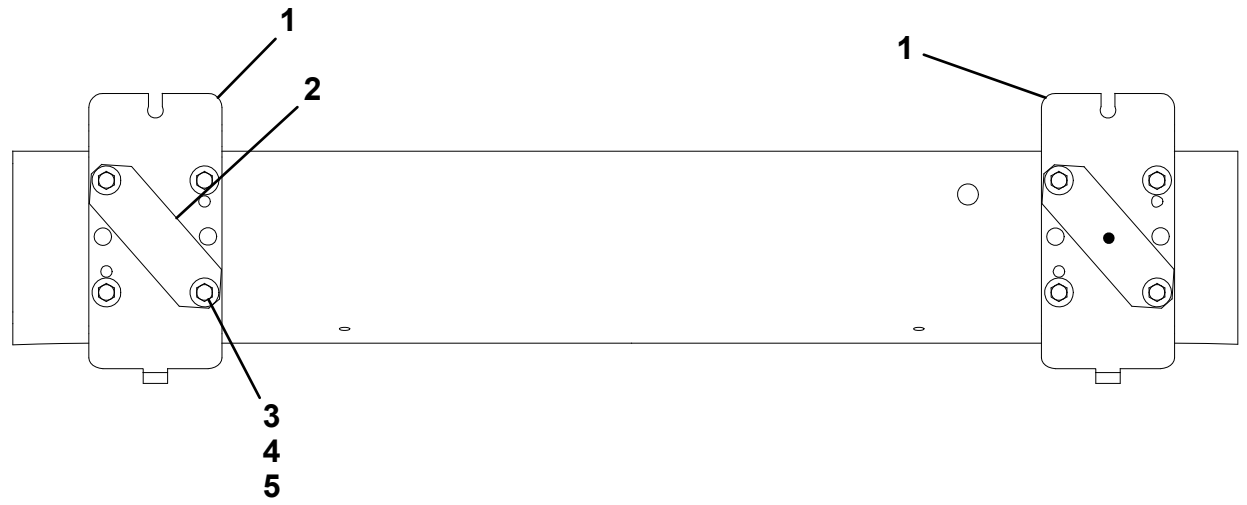

FOLD DOWN LIGHT BAR

ITEM	PART NO.	DESCRIPTION	QTY
1	3178000443	Bracket	2
2	4090000012	Belt	2
3	7115161250	Capscrew, 0.38"-16NC x 1.50"	8
4	7950160161	Flatwasher, 0.38" ID	8
5	7660162601	Locknut, 0.38"-16NC	8
6	3178000444	Bracket	2
7	7585000001	Latch	2
8	7114100518	Capscrew, #10-24NC x 0.62"	4
9	7950100103	Flatwasher, #10 ID	4
10	7660102604	Locknut, #10-24NC	4
11	7690144800	Pin	2
12	7690000810	Pin	2
13	4178000402	Bracket	4
14	7115190950	Capscrew, 0.50"-13NC x 1.13"	4
15	7660182601	Locknut, 0.50"-13NC	4
16	7950180150	Flatwasher, 0.50" ID	4
17	7115150664	Bolt, 0.31"-18NC x 0.75"	4
18	7660152601	Locknut, 0.31"-18NC	4

FOLD DOWN LIGHT BAR