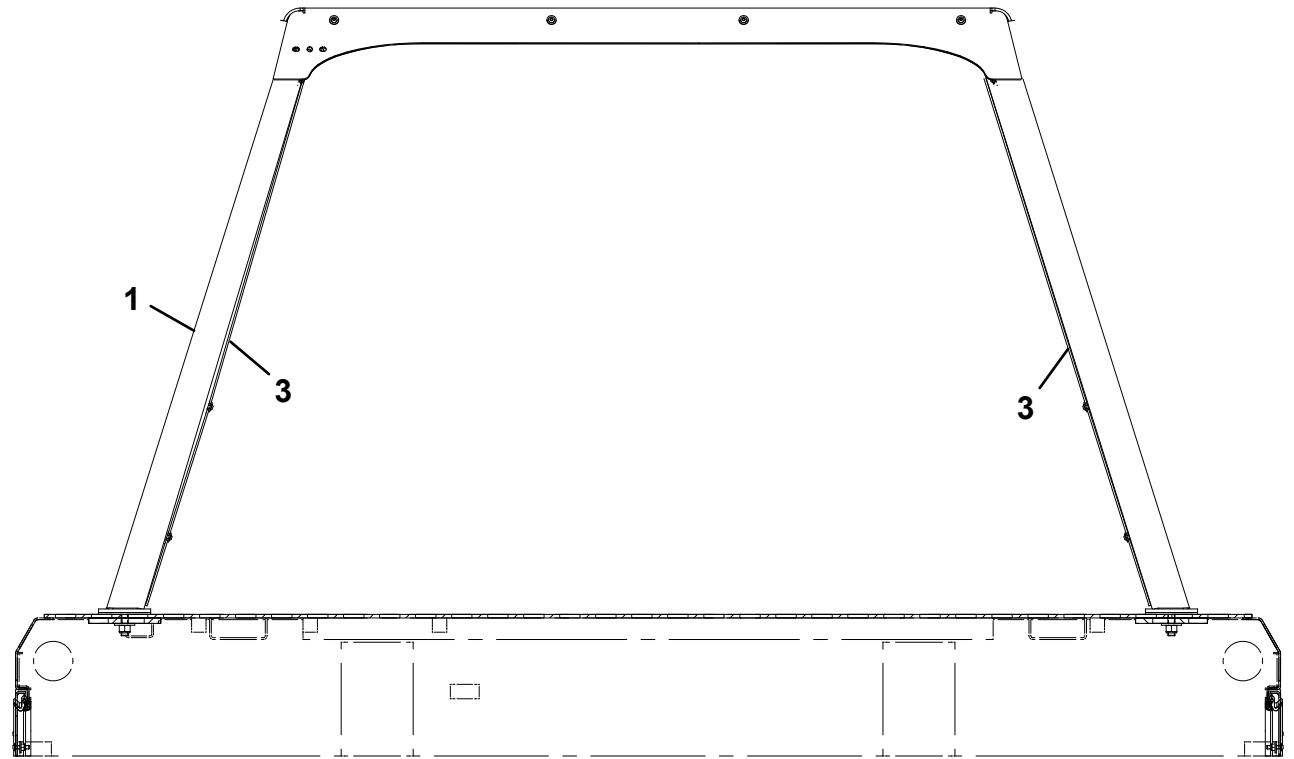

LIGHT PYLON INSTALLATION 41.50"

ITEM	PART NO.	DESCRIPTION	QTY
1	3509570111	Light Pylon	1
2	4263000689	Channel	1
3	4314000103	Cover Plate	2
5	7796000101	Gasket	2
6	7115181650	Capscrew, 0.50"-13NC x 2.00"	4
7	7950180161	Flatwasher, 0.50" ID	8
8	7413000002	Nutsert, 0.25"-20NC	8
9	7114140818	Capscrew, 0.25"-20NC x 1.00"	8
10	7950140143	Flatwasher, 0.25" ID	20
11	7114140618	Capscrew, 0.25"- 20NC x 0.75"	12
12	7661000019	U-Nut, 0.25"-20NC	12
13	7660182601	Locknut, 0.50"-13NC	4

LIGHT PYLON INSTALLATION 41.50"