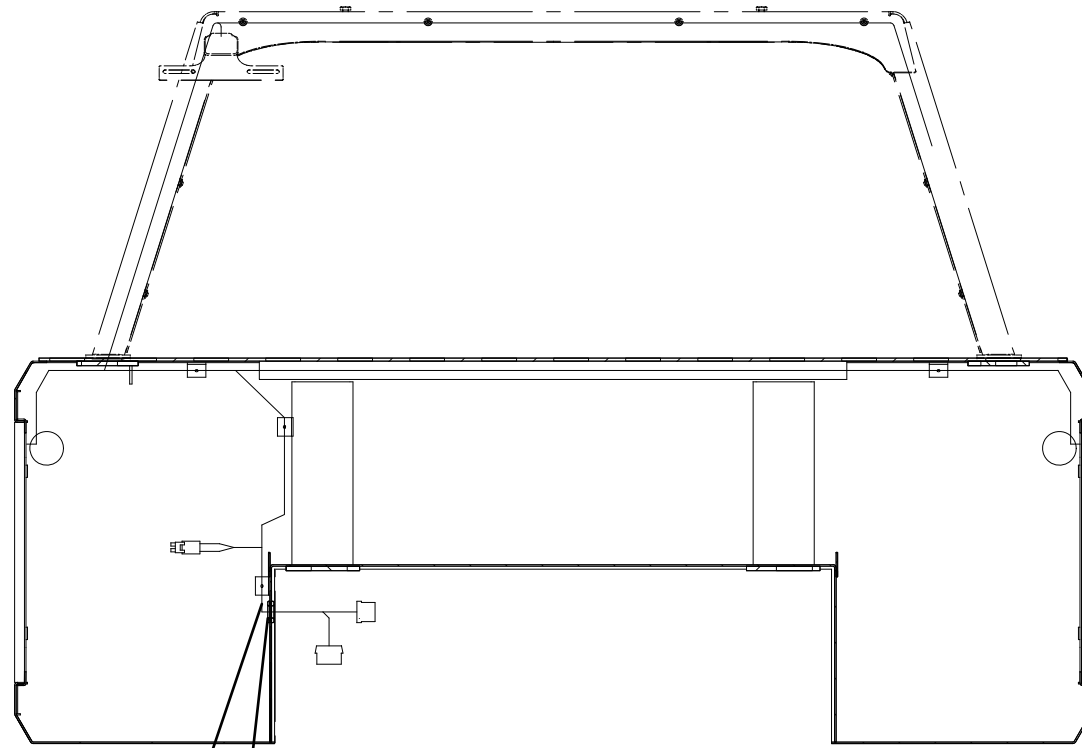

ELECTRICAL ASSEMBLY PYLON & TUNNEL

ITEM	PART NO.	DESCRIPTION	QTY
1	7552000295	Harness	1
2	7590000105	Light	1
3	7178000025	License Plate Bracket	1
4	7346000039	Tube	6in
5	7894000042	Tie Strap	8
6	5526000553	Tie Strap	8
7	7790100856	Screw, #10 X 0.50"	4
8	7590000273	Light	2
9	7661000047	Nut, #8-10	4
10	7493000009	Light	2
11	7590000342	Light	2
12	7870000115	Switch	2
13	7413000013	Fastener	2
14	7493000011	Grommet	1
15	7950100163	Flatwasher, #10 ID	2

ELECTRICAL ASSEMBLY PYLON & TUNNEL