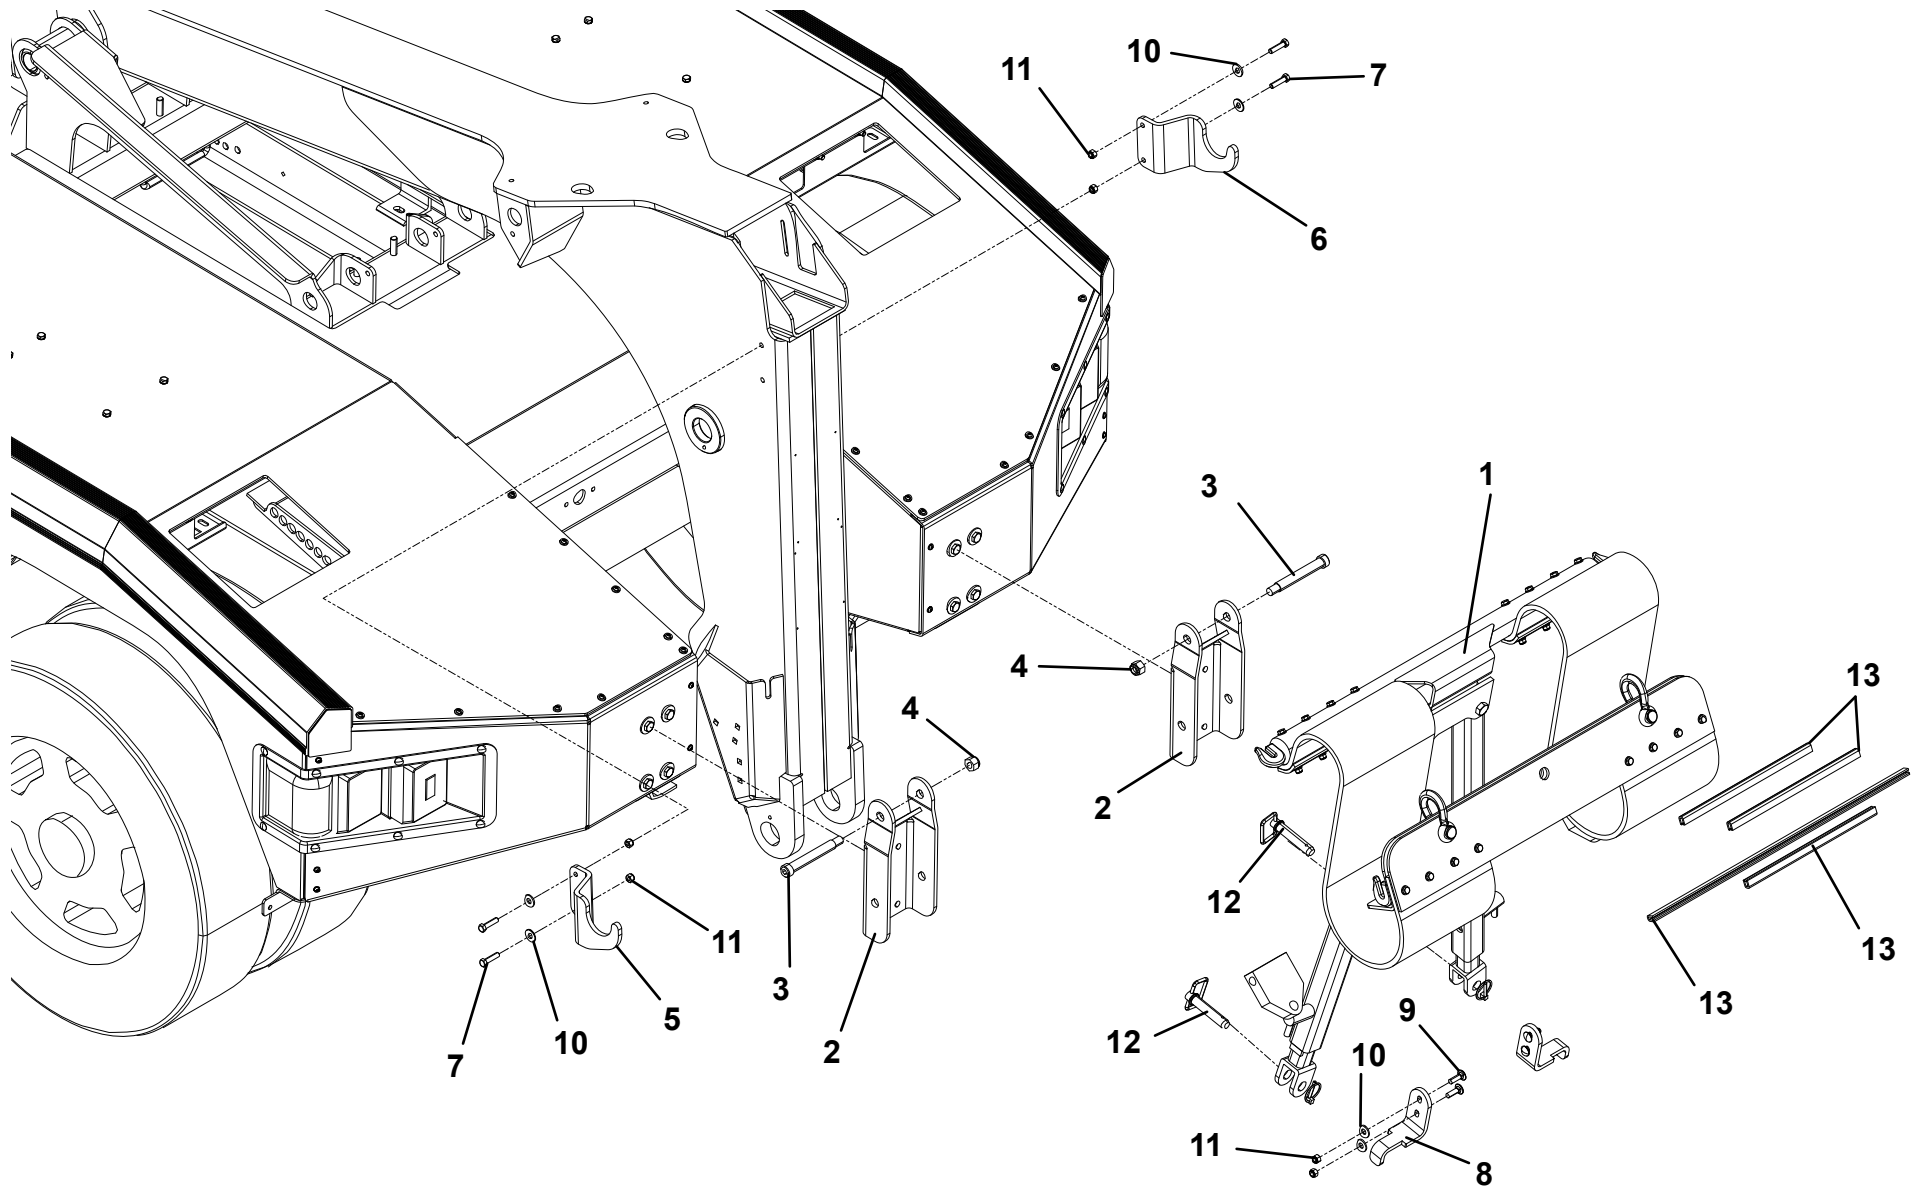

TOW SLING INSTALLATION

ITEM	PART NO.	DESCRIPTION	QTY
1	1001183579	Tow Sling Kit	1
2	4178000621	Bracket	2
3	7115223806	Bolt, 0.63"-11NC X 4.75"	2
4	7660202601	Locknut, 0.63"-11NC ID	2
5	1001208612	Bracket, LH	1
6	1001208611	Bracket, RH	1
7	0641612	Capscrew, 0.38"-16 x 1.50"	4
8	1001208613	Bracket	2
9	7115161064	Bolt, 0.38"-16NC X 1.25"	4
10	4751600	Washer, 0.38" ID	8
11	7660162601	Locknut, 0.38"-16NC	8
12	7691000053	Pin	2
13	8632000002	Trim	5.83ft
14	7262000010	Chain	2
15	3020039	Molly Paste	A/R

TOW SLING INSTALLATION