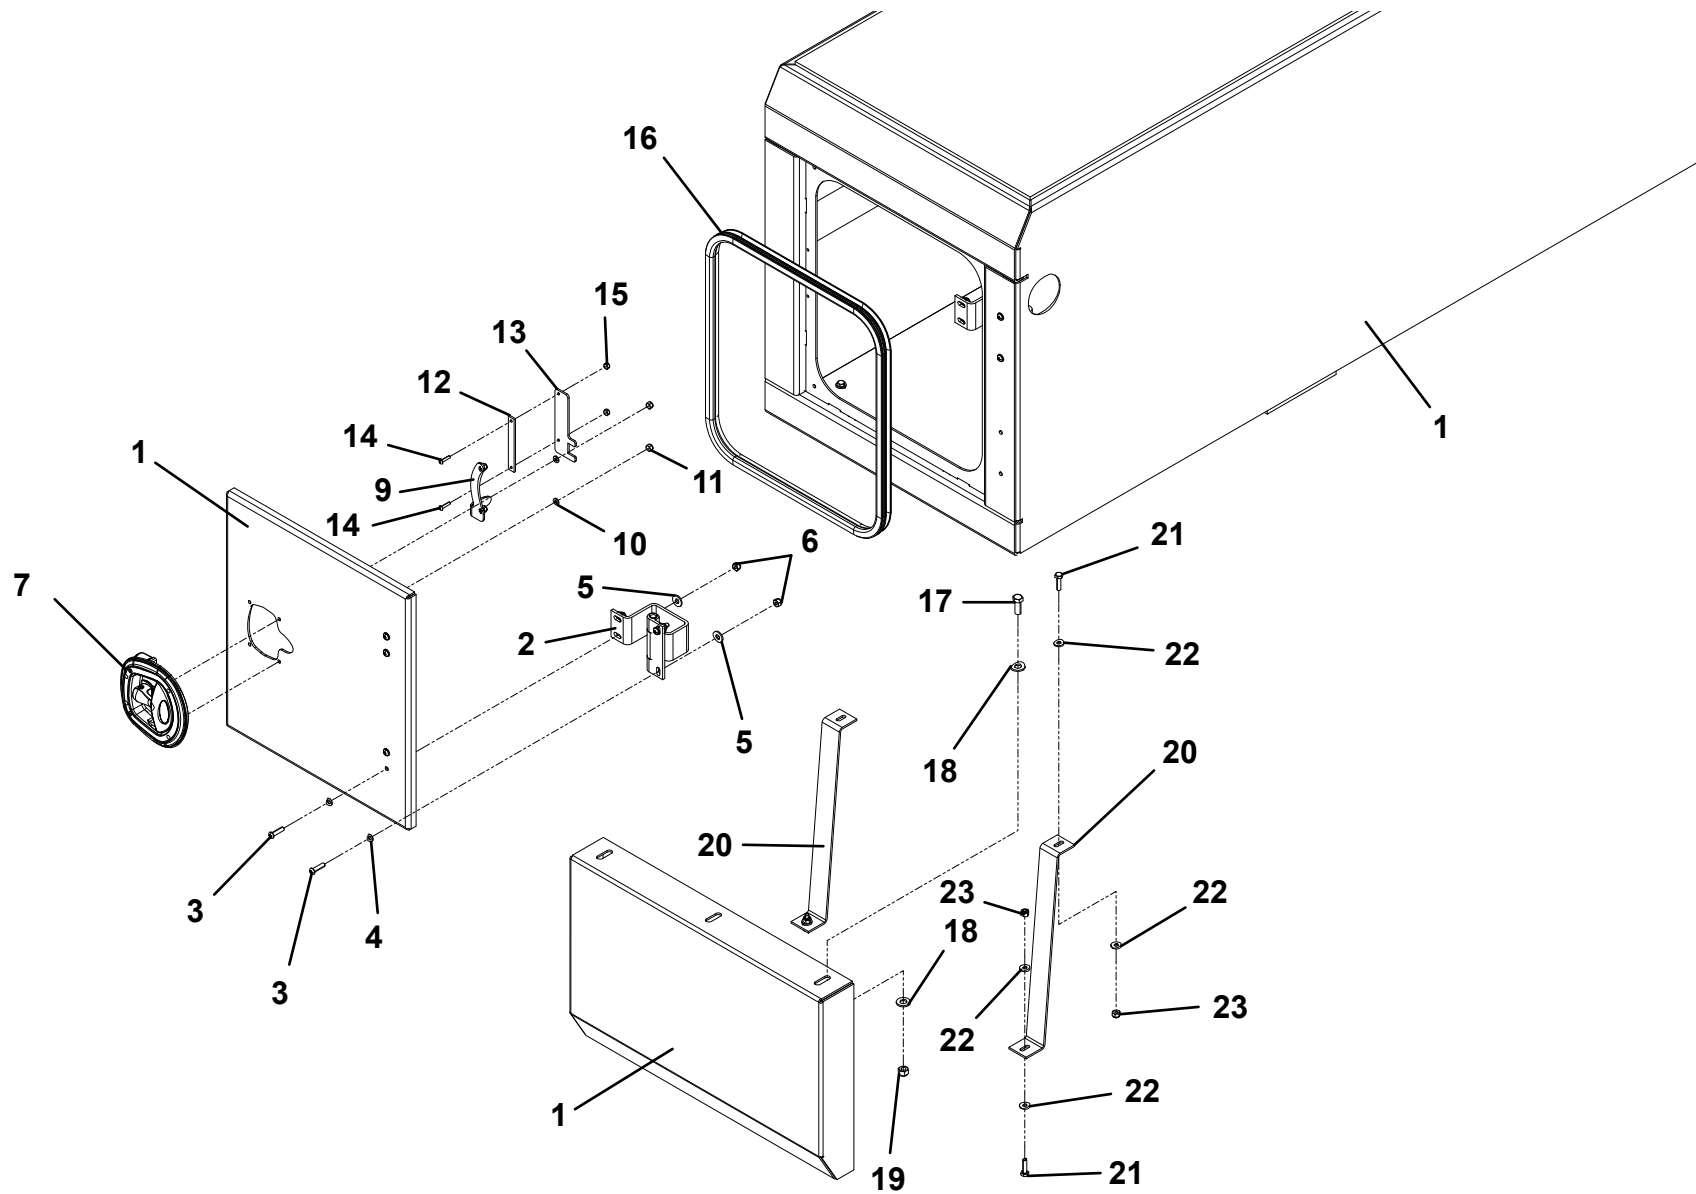

TUNNEL TOOLBOX ASSEMBLY - 22"

ITEM	PART NO.	DESCRIPTION	QTY
1	1001225087	Tunnel Toolbox	1
2	7555000012	Hinge	4
3	7114140818	Capscrew, 0.25"-20 x 1.00"	16
4	7949000056	Washer, 0.25" ID	16
5	4751400	Washer, 0.25" ID	16
6	7660142601	Locknut, 0.25"-20NC	16
7	1001223814	Latch	2
8	1001224955	Plate	1
9	1001224956	Plate	1
10	7950100143	Flatwasher, 0.19" ID	4
11	3300455	Nut, 10-24NC	4
12	4062000569	Bar	2
13	1001224954	Plate	2
14	7114080618	Screw, #8-32 x 0.75"	4
15	7660082604	Locknut, #8-32NC	4
16	4632000053	Seal	2
17	0641608	Capscrew, 0.38"-16NC x 1.00"	6
18	7950160153	Washer, 0.38" ID	12
19	3300492	Nut, 0.38"-16NC	6
20	4178000742	Bracket	4
21	0641408	Capscrew, 0.25"-20NC x 1.00"	8
22	7950140143	Flatwasher, 0.25" ID	16
23	7660142601	Locknut, 0.25"-20NC	8

TUNNEL TOOLBOX ASSEMBLY - 22"