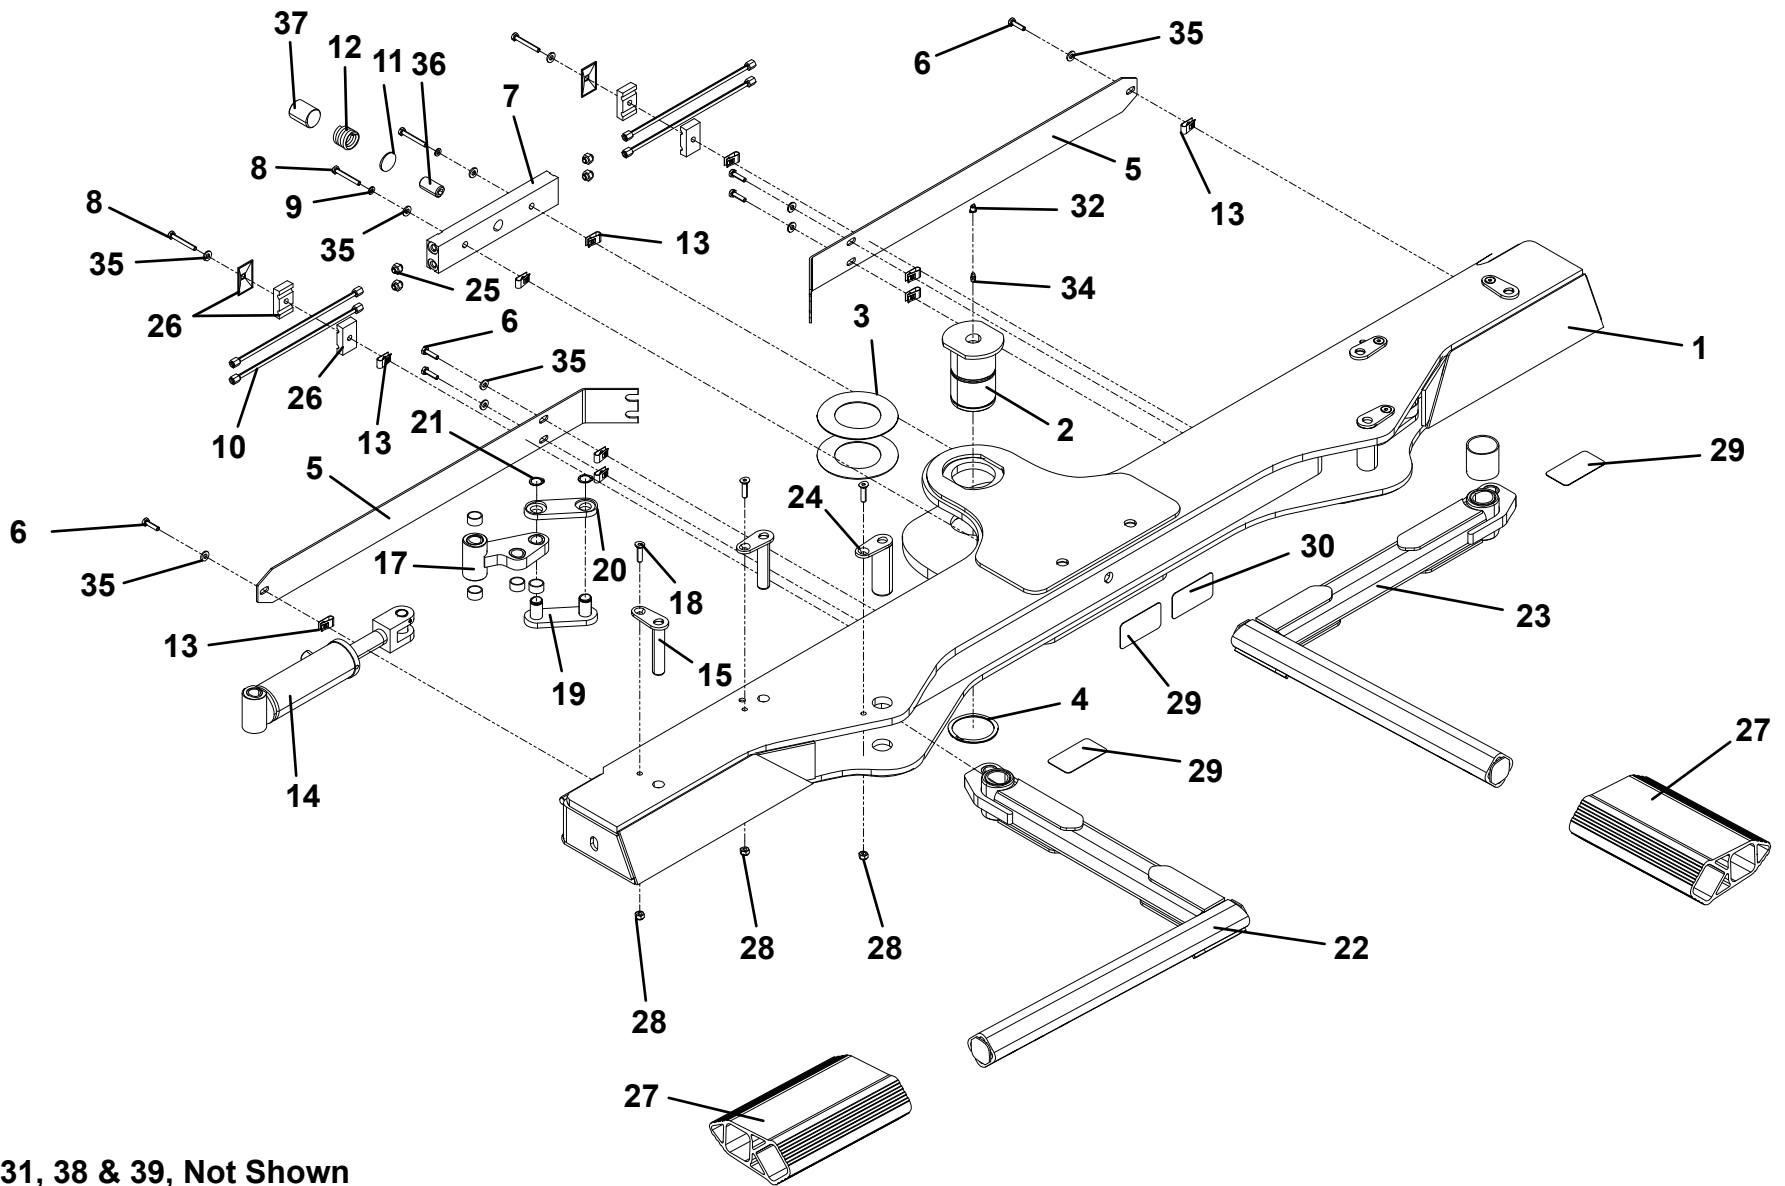

HYDRAULIC GRID ASSEMBLY

ITEM	PART NO.	DESCRIPTION	QTY	ITEM	PART NO.	DESCRIPTION	QTY
1	1001185808	Grid Weldment	1	40	7082000026	Bearing	12
2	4691000198	Pin	1	41	0440234	Bearing	2
3	4949000047	Washer	2				
4	7754000024	Retaining Ring	1				
5	1001220280	Plate	2				
6	0641406	Capscrew, 0.25" - 20NC X 0.75"	6				
7	4619000013	Manifold	1				
8	0641416	Capscrew, 0.25" - 20NC X 2.00"	4				
9	4761400	Washer, 0.25" ID	2				
10	7912000184	Tube Assembly	4				
11	4831000095	Spacer	1				
12	7843000037	Spring	1				
13	7661000064	U-Nut	10				
14	7320000064	Cylinder	2				
15	3691000229	Pin	4				
16	7274000039	Cover	2				
17	3592000052	Link Weldment	2				
18	1001137904	Bolt, 0.31" - 18NC X 1.25"	6				
19	3592000051	Link Weldment	2				
20	4706003497	Plate	2				
21	3760351	Retaining Ring	4				
22	3020000124	L-Arm LH	1				
23	3020000125	L-Arm RH	1				
24	3691000230	Pin	2				
25	2220415	Adapter	4				
26	7274000086	Clamp	4				
27	8411080091	L-Arm Spacer	2				
28	3271505	Nut, 0.31" - 18NC	6				
29	7330000599	Decal, Pinch Point	4				
30	7330000036	Decal, Warning	1				
31	7577000367	Kit Strap	1				
32	7253000002	Grease Fitting	1				
33	7330000609	Decal, Grease Required	1				
34	88671008	Grease Fitting	1				
35	4711400	Washer, 0.25" ID	10				
36	7786000009	Setscrew 0.75"-16NF X 1.50"	1				
37	4064000052	Bar	1				
38	3020039	Molypaste	A/R				
39	3020029	Lubricant	A/R				

HYDRAULIC GRID ASSEMBLY

Item #31, 38 & 39, Not Shown