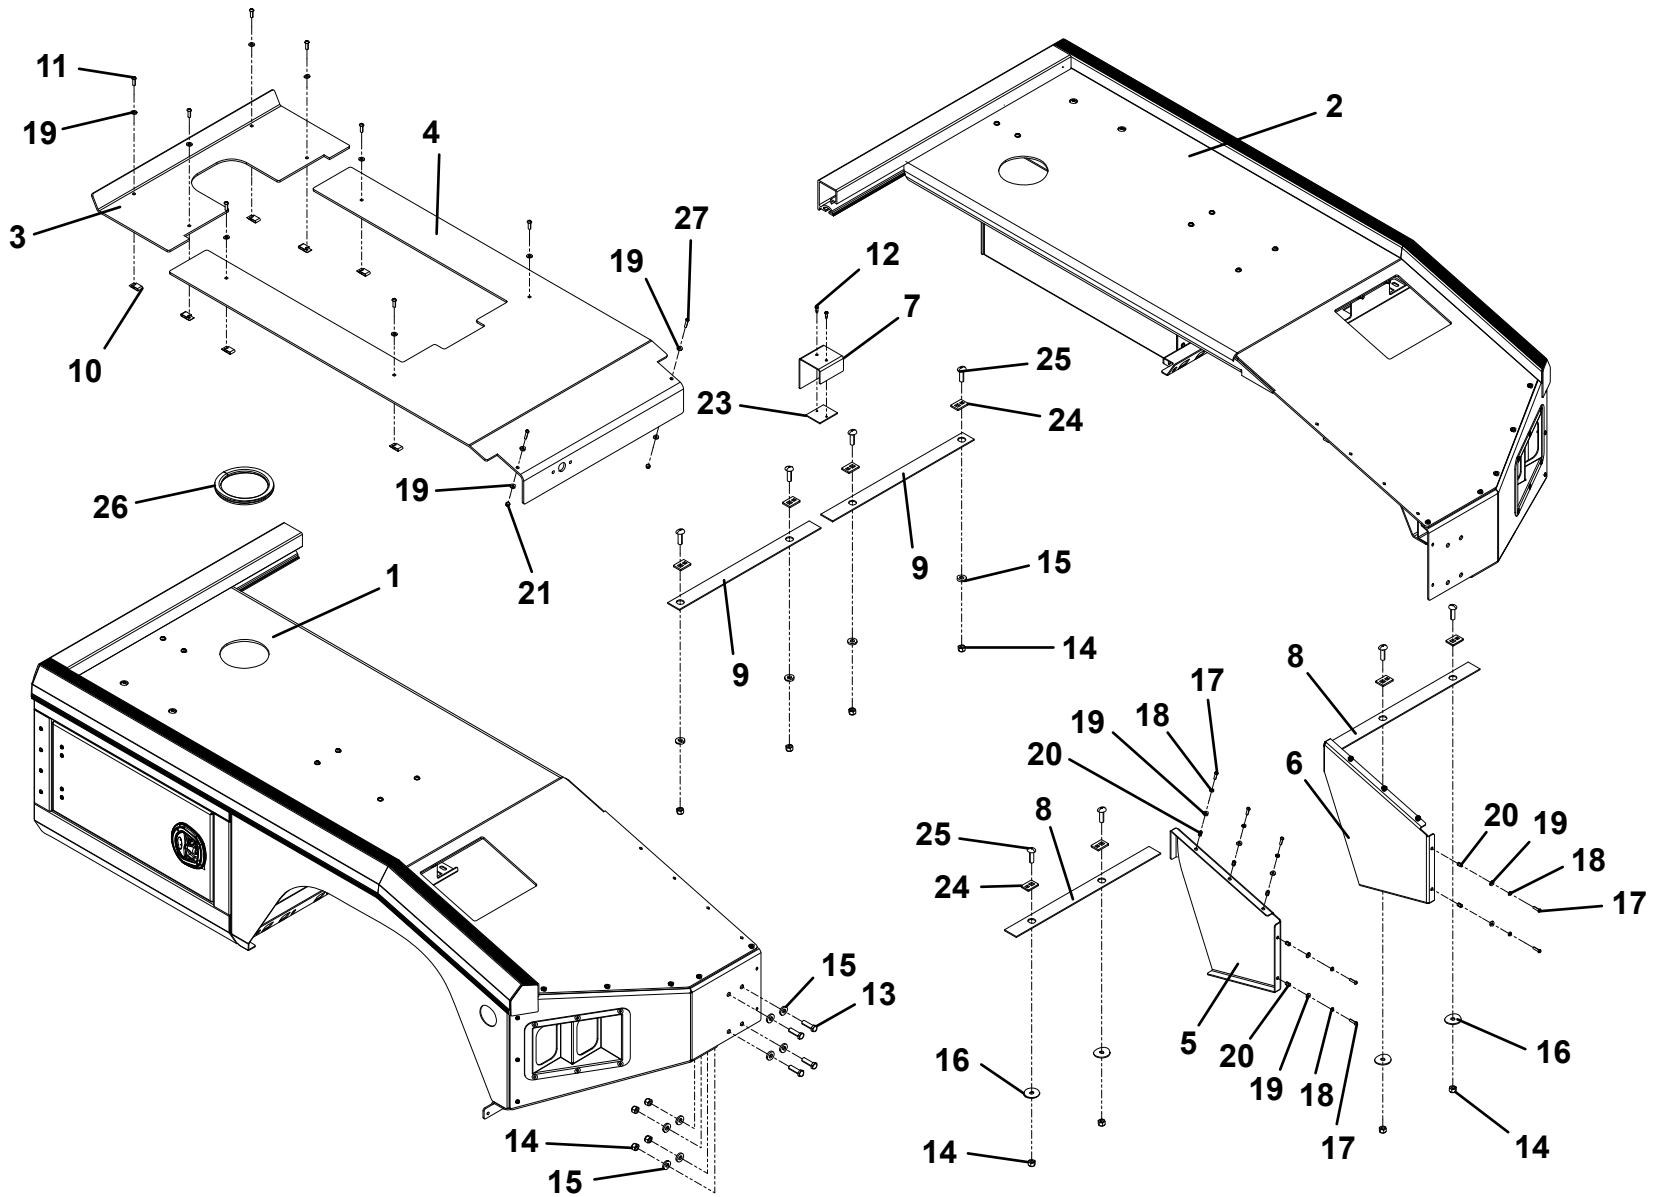

FOREIGN BODY INSTALLATION

ITEM	PART NO.	DESCRIPTION	QTY
1	1001224949	DECK, LH MPL-40	1
2	1001224950	DECK, RH MPL-40	1
3	4314000089	Coverplate	1
4	4314000090	Coverplate	1
5	4811001158	Coverplate	1
6	4811001159	Coverplate	1
7	4314000175	Coverplate	1
8	4090000010	Belt	2
9	4090000011	Belt	2
10	7661000029	Nut	8
11	7114150818	Capscrew, 0.31"-18NC X 1.00"	8
12	7120000046	Bolt, 0.25"-20NC X 0.75"	2
13	0641814	Capscrew, 0.50"-13 x 1.75"	8
14	7660182601	Locknut, 0.50" - 13NC	16
15	4891800	Washer, 0.50" ID	20
16	7949000015	Washer	4
17	7114140818	Capscrew, 0.25"-20NC x 1.00"	10
18	7950140003	Lockwasher, 0.25" ID	10
19	7950140143	Flatwasher, 0.25" ID	14
20	7413000002	Nutsert, 0.25"-20NC	10
21	7660142601	Locknut, 0.25"-20NC	2
22	7796000012	Seal	12.5ft
23	4706005751	Plate	1
24	4706005695	Plate	8
25	7115181464	Bolt, 0.50"-13NC x 1.75"	8
26	8632000002	Trim	18in
27	7114141018	Capscrew, 0.25"-20NC x 1.25"	2

FOREIGN BODY INSTALLATION