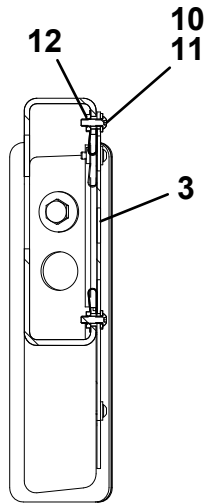

LIGHT PYLON INSTALLATION 41.50"

ITEM	PART NO.	DESCRIPTION	QTY
1	3509570111	Light Pylon	1
2	4263000689	Channel	1
3	4314000103	Cover Plate	2
5	7796000101	Gasket	2
6	7115181650	Capscrew, 0.50"-13NC x 2.00"	4
7	7950180161	Flatwasher, 0.50" ID	8
8	7413000002	Nutsert, 0.25"-20NC	8
9	7114140818	Capscrew, 0.25"-20NC x 1.00"	8
10	7950140143	Flatwasher, 0.25" ID	20
11	7114140618	Capscrew, 0.25"- 20NC x 0.75"	12
12	7661000019	U-Nut, 0.25"-20NC	12
13	7660182601	Locknut, 0.50"-13NC	4

LIGHT PYLON INSTALLATION 41.50"