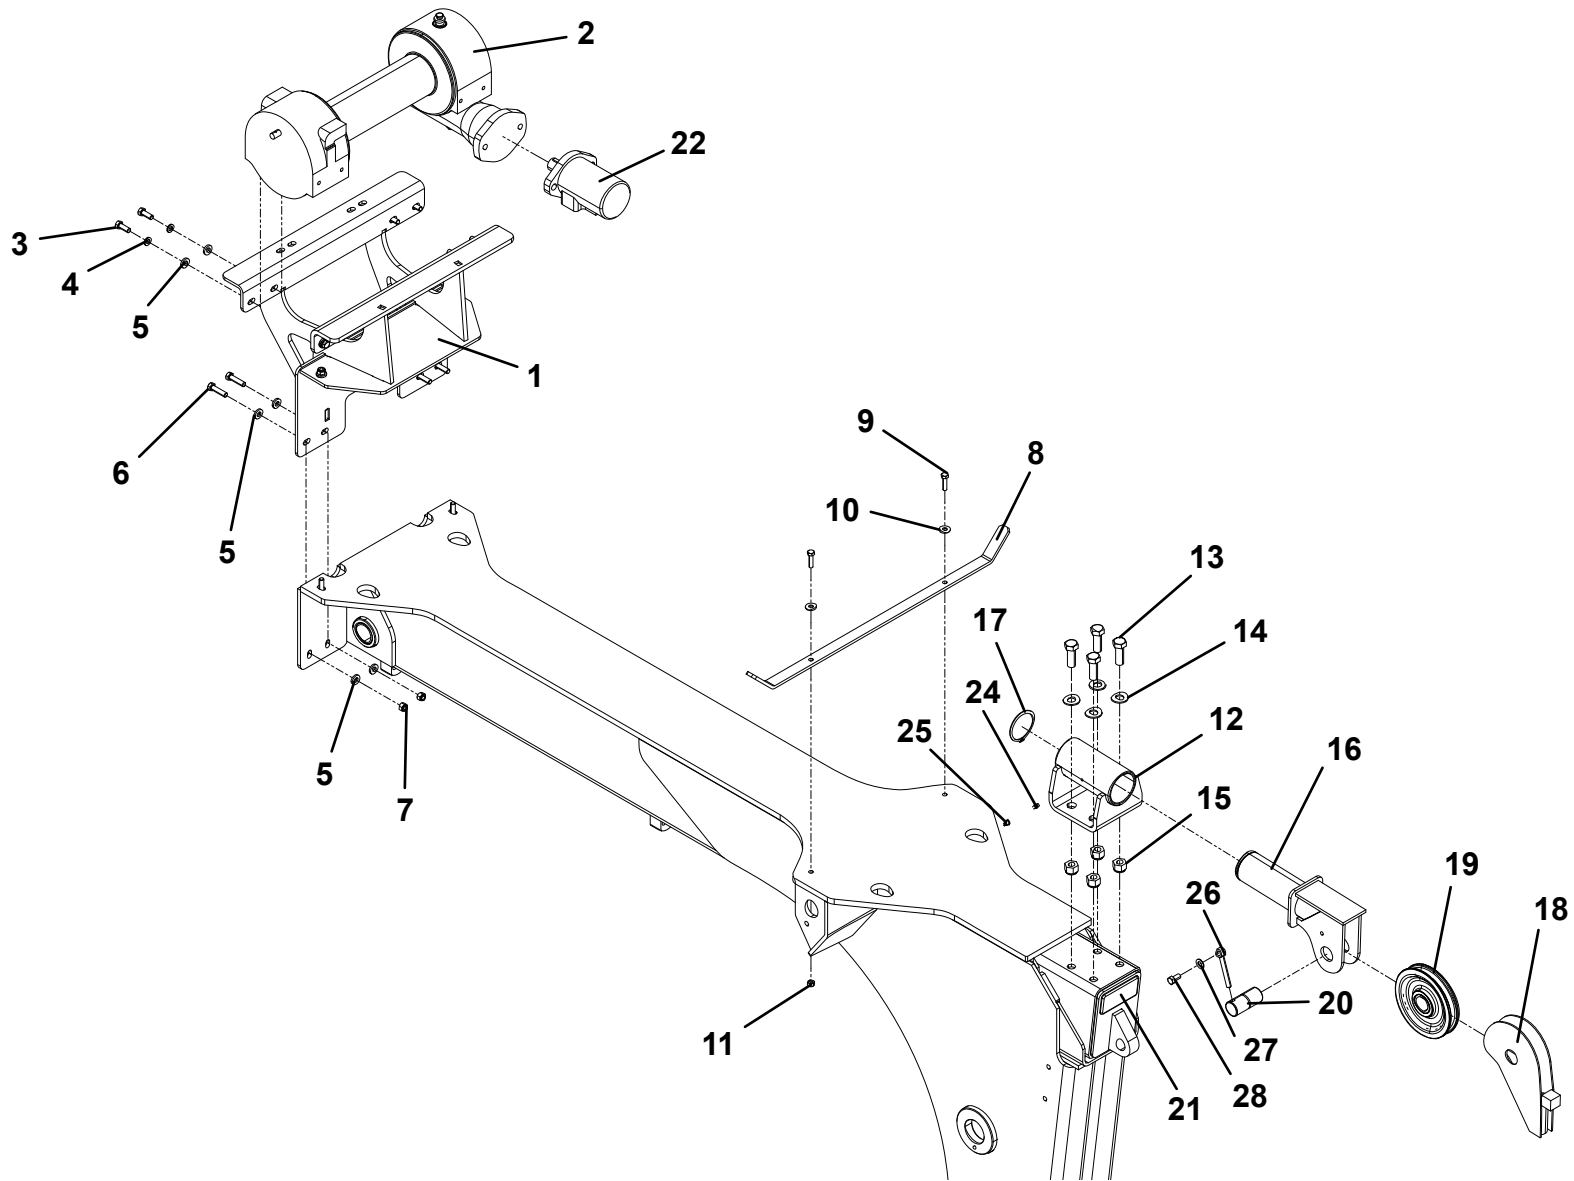

WINCH INSTALL SINGLE WORM GEAR

ITEM	PART NO.	DESCRIPTION	QTY
1	3178000552	Bracket Weld Winch Mount Singl	1
2	7970000150	Winch Hd-234r Wg 8k W/ T-Handl	1
3	641608	Scr Cap Hh 5, 0.375"-16x1.000"	8
4	4761600	Wsh Spg Lk 0.38" 0.39" 0.68" 0.094"	8
5	4891600	Wsh Hard 0.38" 0.406" 0.813" 0.138"	20
6	0641612	Scr Cap Hh 5, 0.375"-16 X 1.50"	6
7	7660162601	Locknut 0.38"-16NC Gr5 Nyloc	6
8	4062000541	Bar 0.25" X 1.00" X 29.87"	1
9	0641510	Scr Cap Hh 5, 0.312"-18 x 1.250"	2
10	4751500	Wshr Flt 0.31" 0.38" 0.88" 0.083"	2
11	7660152601	Locknut .031"-18NC Gr5 Hex Nyloc	2
12	1001206157	Support,Boom Nose Mpl Single	1
13	0642014	Scr Cap Hh 5, 0.625-11"x1.750"	4
14	4712000	Wshr Flt 0.63" 0.66" 1.31" 0.095"	4
15	7660202601	Locknut 0.63"-11nc Nylon Insert	4
16	1001206161	Support,Sd Wrecker Sheave	1
17	7754000005	Ring External Retaining #5100-	1
18	1001206167	Support,Sd Wrecker Cable Guide	1
19	7809000001	Sheave Wire Rope - 0.38"-0.50"Dia	1
20	1001206171	Pin,Sd Wrecker Sheave	1
21	7701000051	Plug 4.00" X 2.00" X 0.19" Tube	1
22	7626000014	Orbit Motor #101-1701-009 / #	1
23	7950180400	Lockwasher 0.50" Nom Int Tooth-	2
24	88671008	Lube Fitting - Ms15001-1	2
25	7253000002	Fitting #Gc-5 Cap Grease - Yel	2
26	3841143	Rod, Keeper Shaft	1
27	4711600	Wshr Flt 0.38" 0.40" 0.81" 0.065"	1
28	0651606	Scr Cap Hh 5 0.375-24 X 0.750"	1

WINCH INSTALL SINGLE WORM GEAR