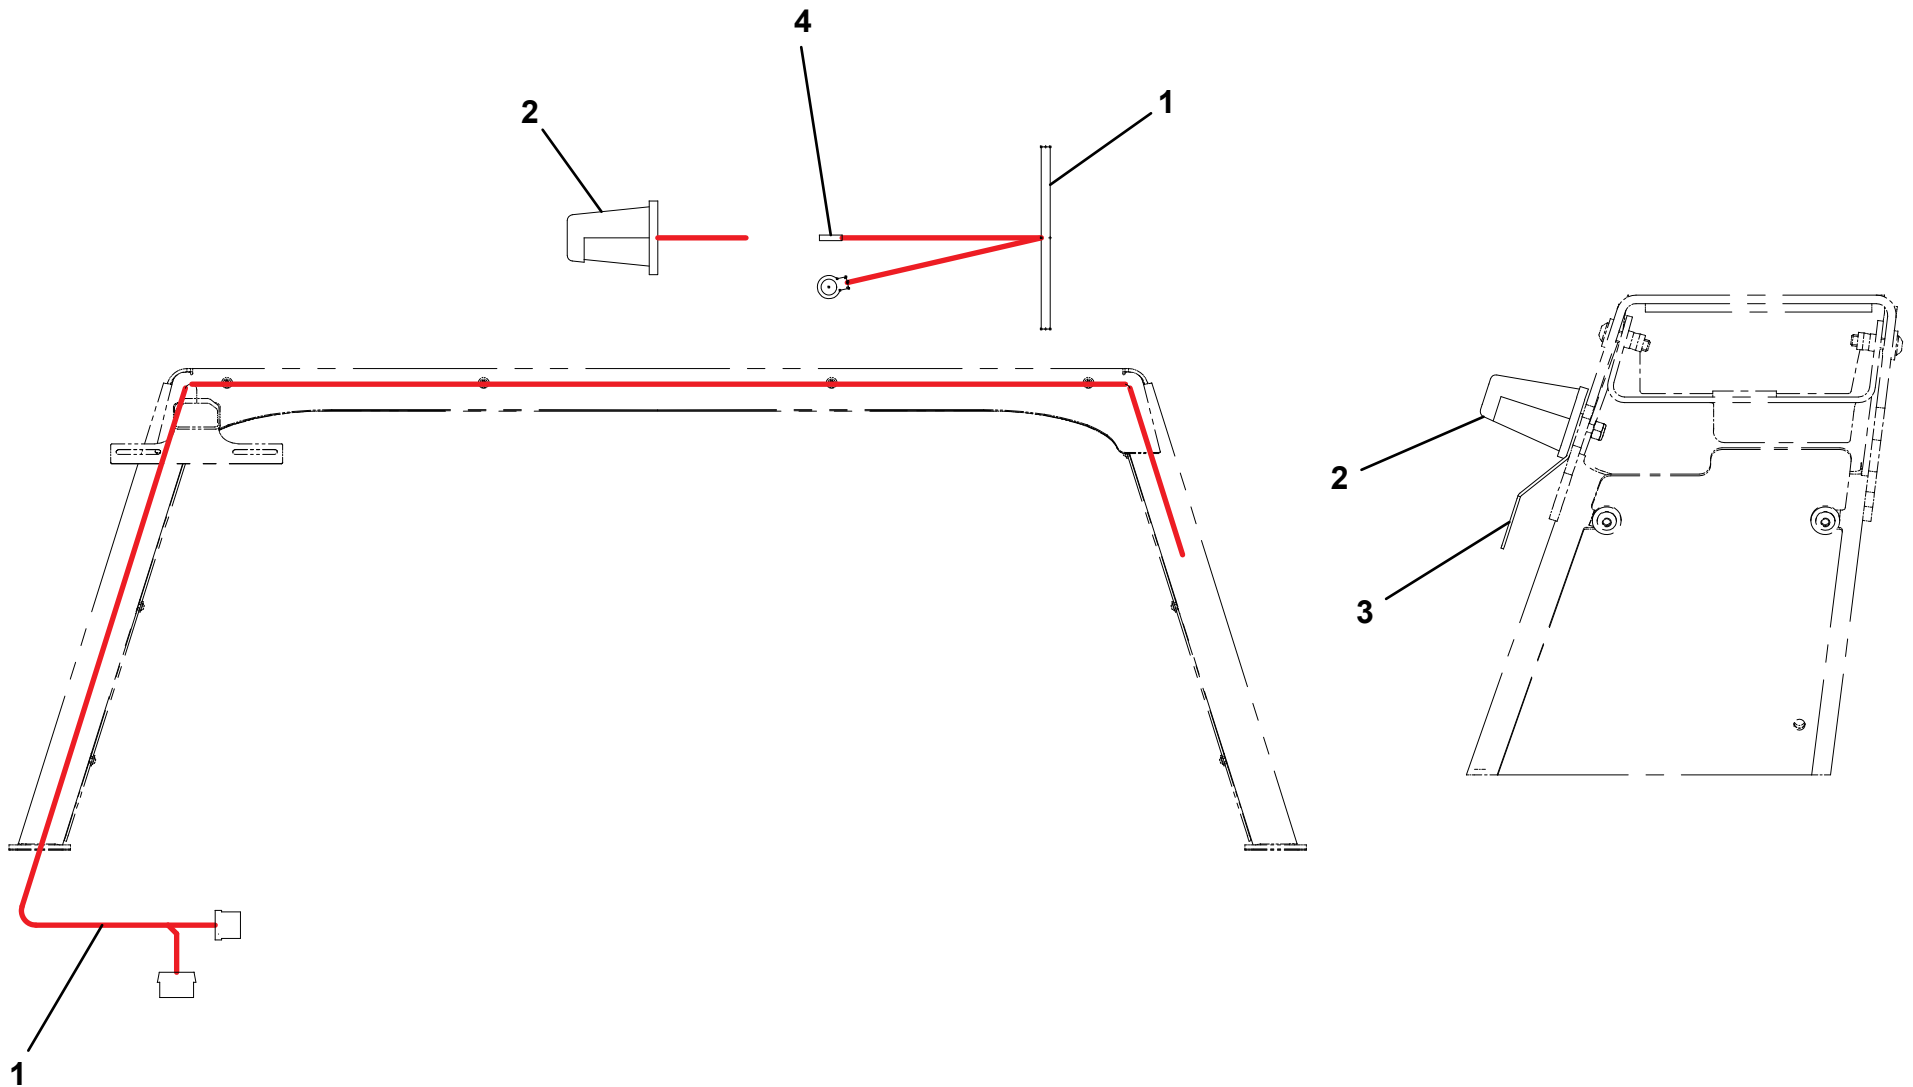

ELECTRICAL ASSEMBLY BASE PYLON MPL40/MPL-NG 60"CA

ITEM	PART NO.	DESCRIPTION	QTY
1	3509570137	Light Pylon Weld 34.00" Alum M	1
2	4263000689	Channel 0.12" X 9.13" X 55.32" Al	1
3	4314000224	Coverplate 0.12" X 14.89" X 31.1"	2
4	7949000058	Washer 0.88" OD X 0.53" ID X 0.1"	4
5	7796000101	Gasket 0.12" X 3.62" X 12.50"	2
6	7115181450	Capscrew 0.50"-13nc X 1.75" Hex	4
7	7950180161	Flatwasher 0.50" Nom Wide - Pla	4
8	7413000002	Nutsert 0.25"-20nc Atlas Ind.	8
9	7114140818	Capscrew 0.25"-20 X 1.00" Ss B	8
10	7950140143	Flatwasher 0.25" Nom Narrow Ss	20
11	7114140618	Capscrew 0.25 - 20nc X 0.75" Ss B	12
12	7661000019	U-Nut 0.25"-20nc	12

ELECTRICAL ASSEMBLY BASE PYLON MPL40/MPL-NG 60"CA