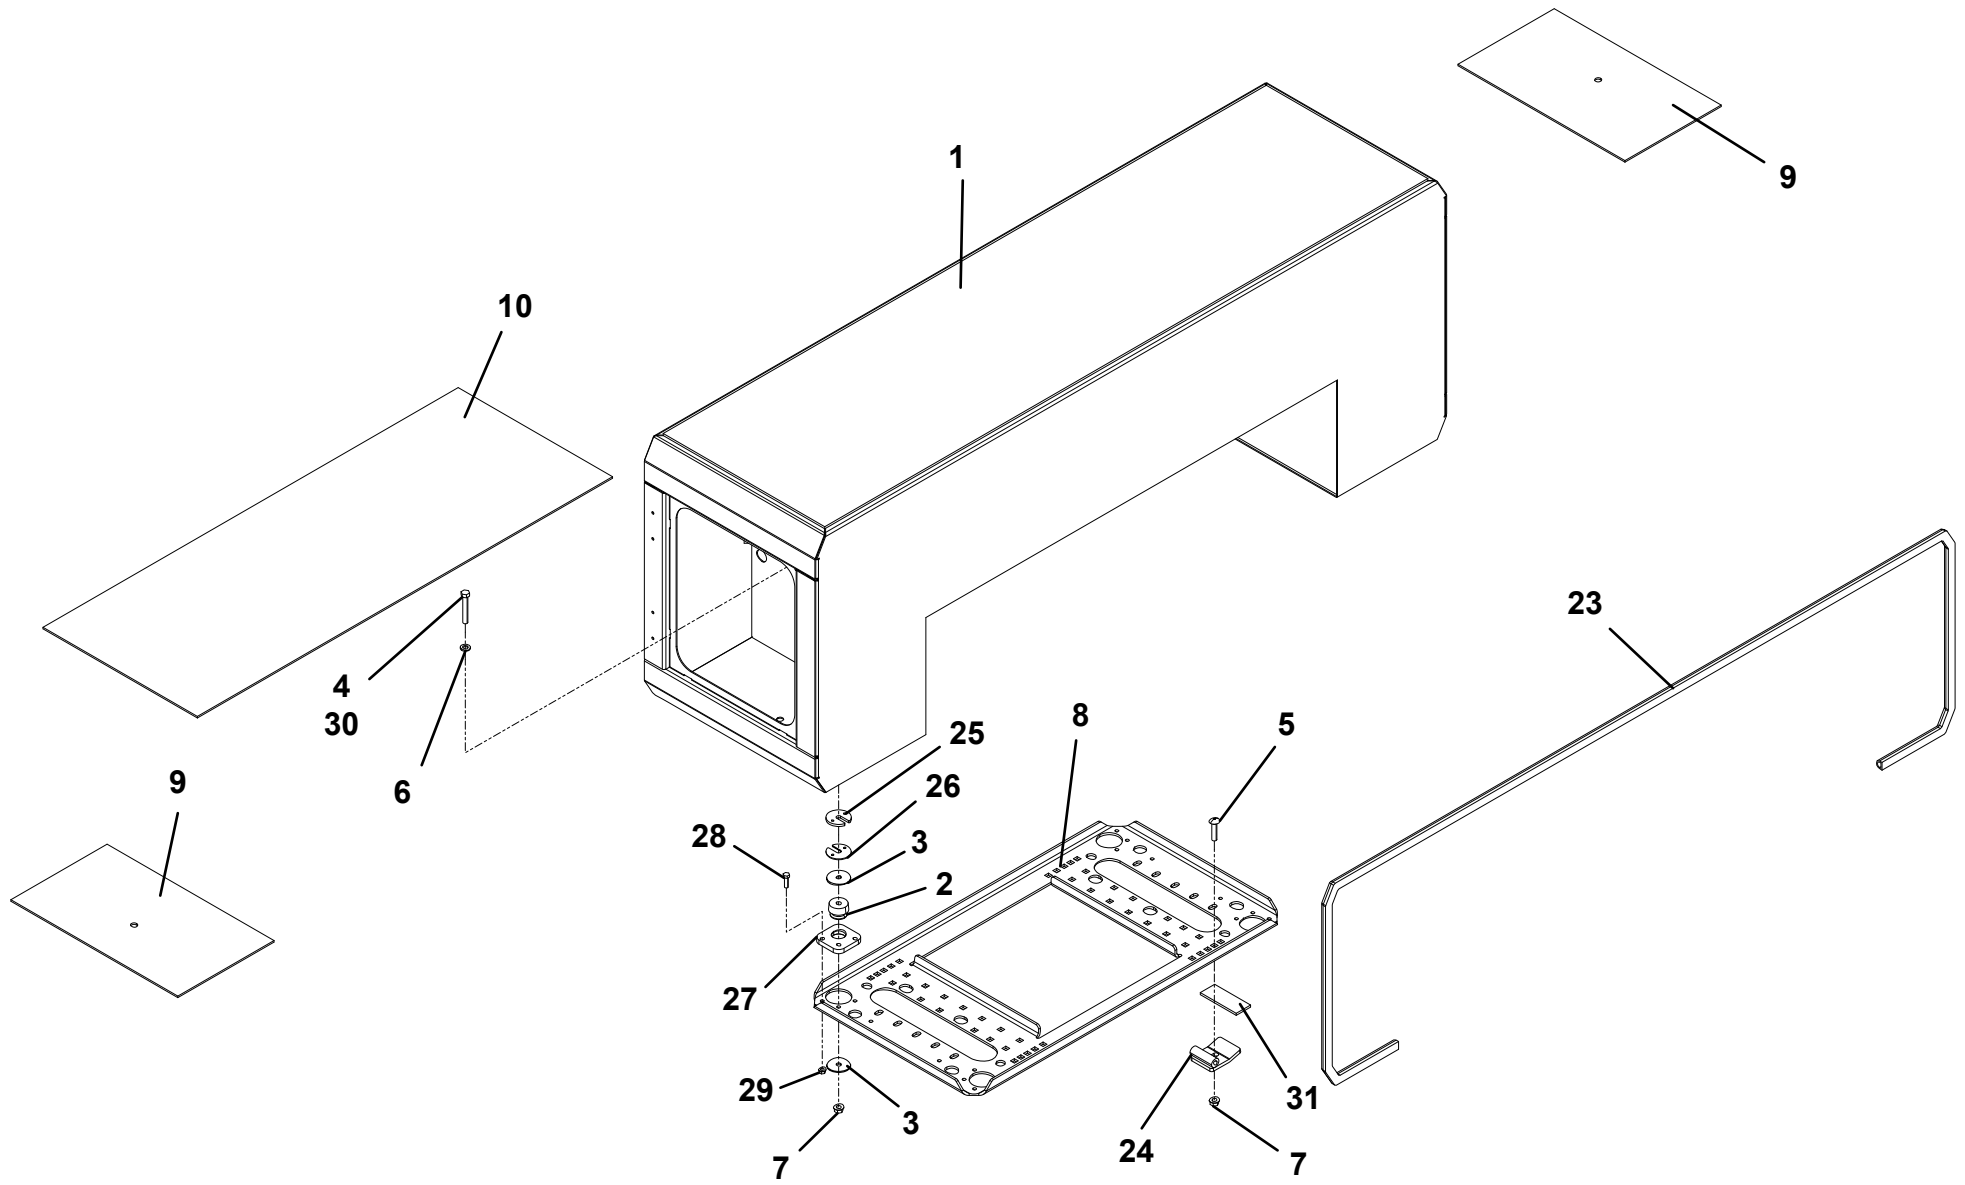

TUNNEL TOOLBOX INSTALLATION

ITEM	PART NO.	DESCRIPTION	QTY
1	1001225081	24" Tunnel Toolbox	1
2	7636000005	Mount	4
3	7949000013	Washer	8
4	0641824	Capscrew, 0.50"-13 X 3.00"	4
5	7115181864	Bolt, 0.50" -13NC x 2.25"	4
6	7950180153	Flatwasher, 0.50"	4
7	7660182301	Locknut, 0.50"-13NC	8
8	4636000041	Plate	1
9	4679000333	Pad	2
10	4679000334	Pad	1
23	7796000078	Gasket	12.5ft
24	1001220359	Clamp	4
25	4812000108	Shim	4
26	4812000107	Shim	4
27	4706005869	Plate	4
28	0641610	Capscrew, 0.38"-16NC X 1.25"	12
29	7660162301	Locknut, 0.38"-16NC	12
30	0641826	Capscrew, 0.50"-13 X 3.25"	4
31	3340898	Pad	1

TUNNEL TOOLBOX INSTALLATION