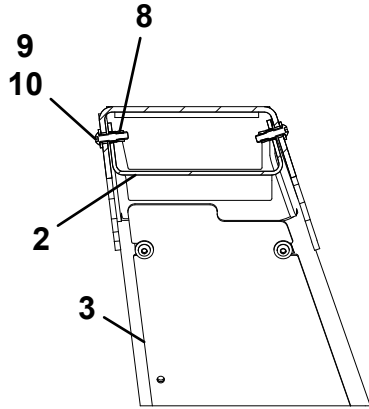

LIGHT PYLON INSTALLATION 41.50"

ITEM	PART NO.	DESCRIPTION	QTY
1	3509570111	Light Pylon	1
2	4263000689	Channel	1
3	4314000103	Cover Plate	2
5	7796000101	Gasket	2
6	7115181650	Capscrew, 0.50"-13NC x 2.00"	4
7	7950180161	Flatwasher, 0.50" ID	8
8	7413000002	Nutsert, 0.25"-20NC	8
9	7114140818	Capscrew, 0.25"-20NC x 1.00"	8
10	7950140143	Flatwasher, 0.25" ID	20
11	7114140618	Capscrew, 0.25"- 20NC x 0.75"	12
12	7661000019	U-Nut, 0.25"-20NC	12
13	7660182601	Locknut, 0.50"-13NC	4

LIGHT PYLON INSTALLATION 41.50"