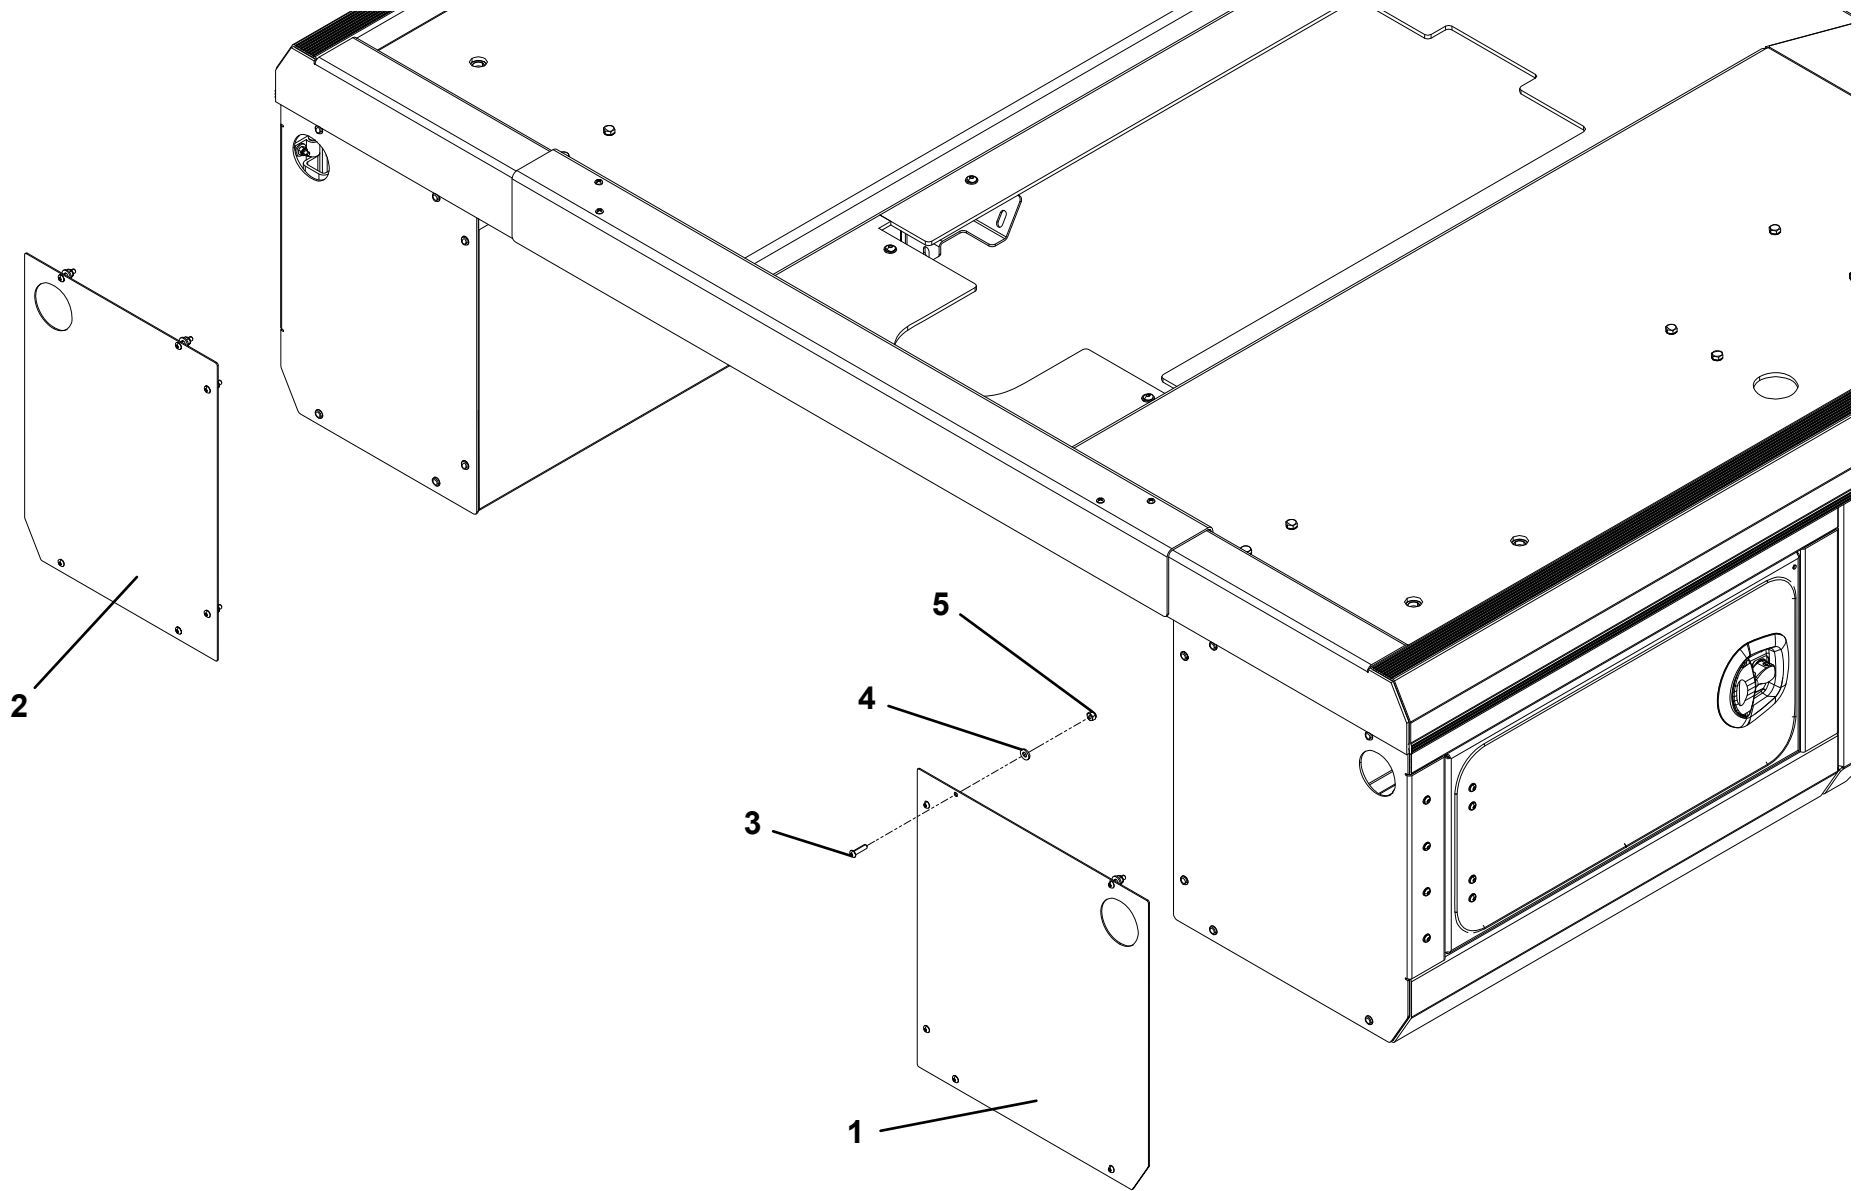

STONE GUARD KIT ALUMINUM BODY

ITEM	PART NO.	DESCRIPTION	QTY
1	4707000314	Plate, LH	1
2	4707000315	Plate, RH	1
3	7114140818	Capscrew, 0.25"-20NC x 1.00"	12
4	7950140141	Flatwasher, 0.25" ID	12
5	7660142600	Locknut, 0.25"-20NC	12

STONE GUARD KIT ALUMINUM BODY