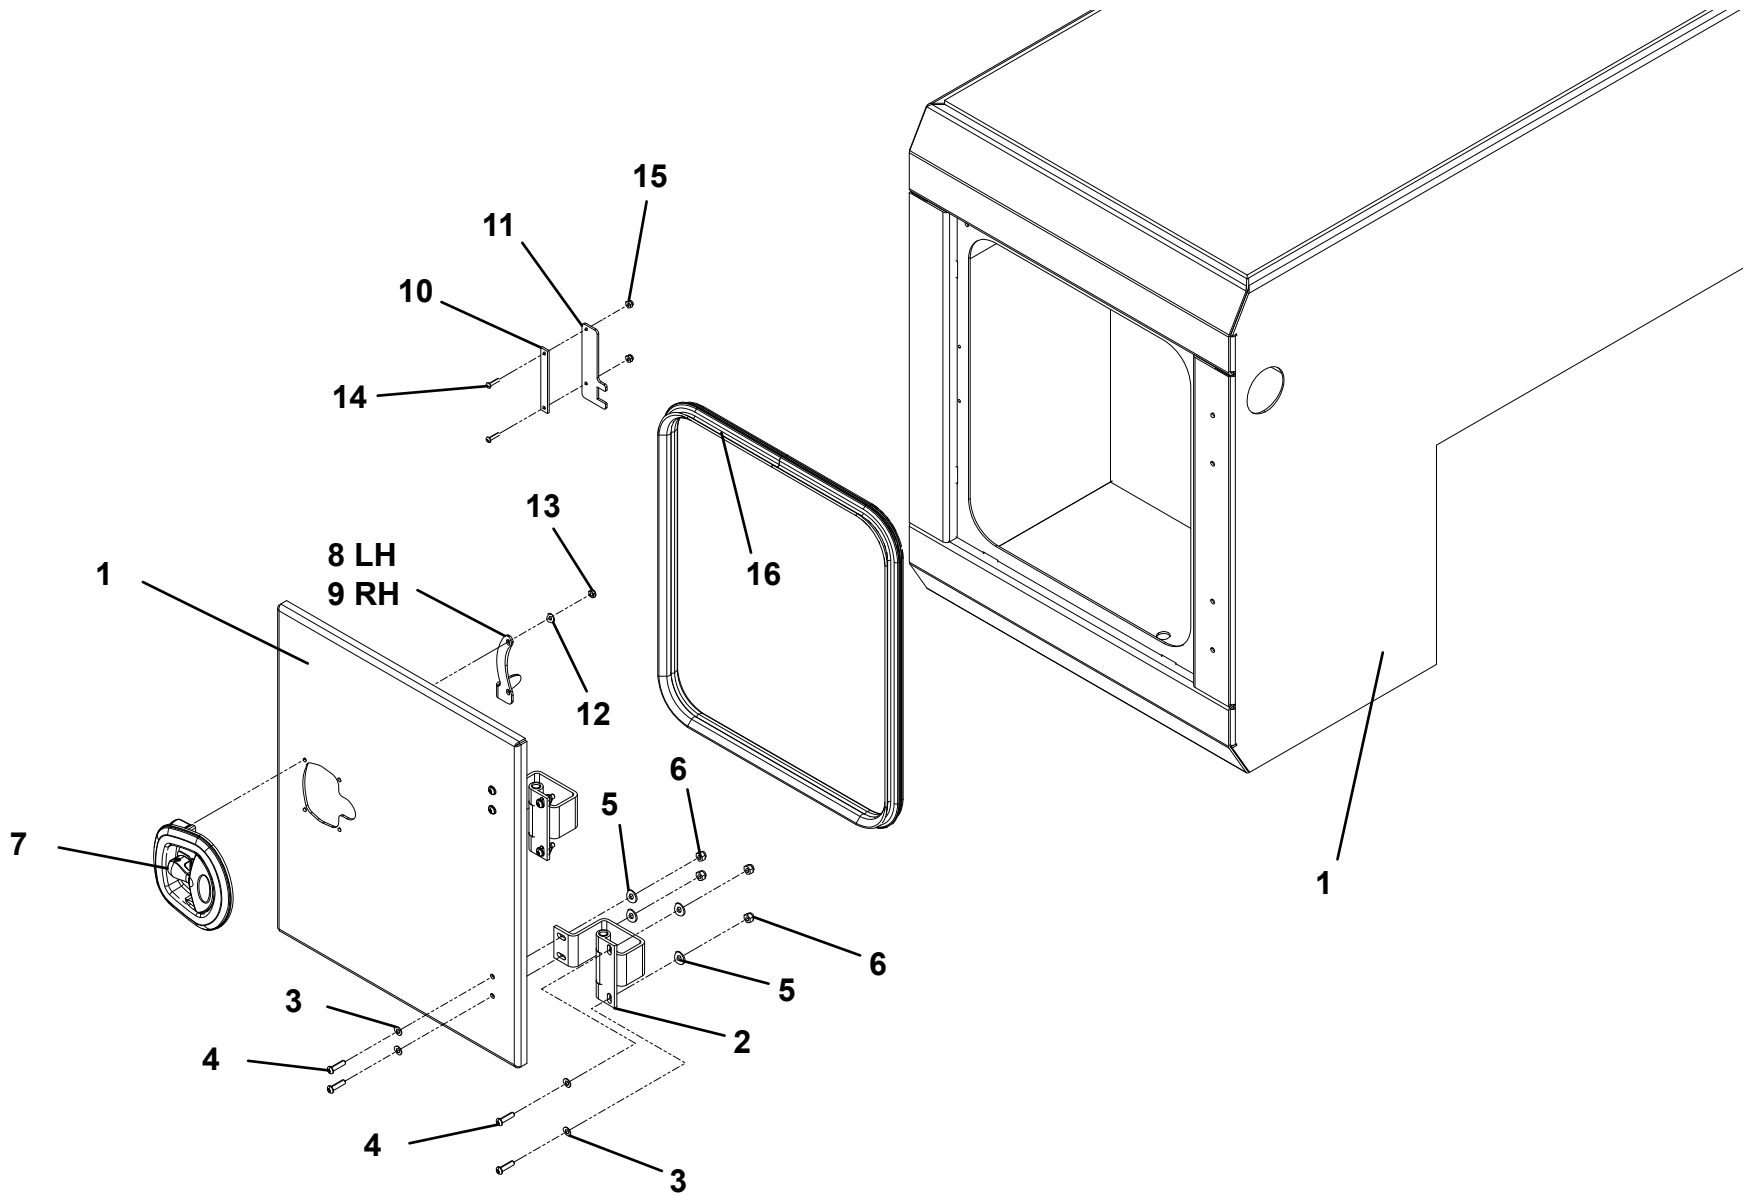

24" TUNNEL TOOLBOX ASSEMBLY - 1001225081

ITEM	PART NO.	DESCRIPTION	QTY
1	1001225082	Box, Paint Tunnel MPL 24" Alum	1
2	7555000012	Hinge Door S/S	4
3	7949000056	Washer Nylon 0.50" OD X 0.25" X	16
4	7114140818	Capscrew 0.25"-20 X 1.00" Ss B	16
5	4751400	Wshr Flt 0.25" 0.31" 0.73" 0.065"	16
6	7660142601	Locknut 0.25" -20NC Gr5 Hex Nyl	16
7	1001223814	Latch, T-Handle Compr Bi-Dir	2
8	1001224955	Plate, MPL Door Alignment Lh	1
9	1001224956	Plate, MPL Door Alignment Rh	1
10	4062000569	Bar 0.12" X 0.50" X 4.00" Alum	2
11	1001224954	Plate, Mpl Door Alignment Stat	2
12	7950100143	Flatwasher 0.19" Nom Narrow Ss	8
13	3300455	Nut-Spec, 10-24 Stainless Nylon	8
14	7114080618	Screw #8-32 X .75" Bh Sh - Ss	4
15	7660082604	Locknut #8-32unc Ss Nyloc	4
16	4632000053	Seal Door X 69.00"	2

24" TUNNEL TOOLBOX ASSEMBLY - 1001225081